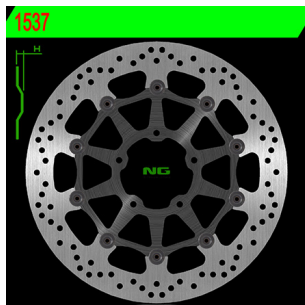

**NG1537 TARCZA HAMULCOWA PRZÓD KAWASAKI ZX 10R 16-****Cena :****760,00 zł**Nr katalogowy : **NG1537**Producent : **NG**Stan magazynowy : **bardzo wysoki**

Średnia ocena :

NG TARCZA HAMULCOWA PRZÓD KAWASAKI ZX 10R 16-18 (330X80,5X5) (5X10,5MM) NG1537

**Dostępne opcje NG1537 TARCZA HAMULCOWA PRZÓD KAWASAKI ZX 10R 16-**

» **Wybierz opcje z listy:** [NG TARCZA HAMULCOWA PRZÓD KAWASAKI ZX 10R 16-18 \(330X80,5X5\) \(5X10,5MM\) - dostępny.](#)

watermark