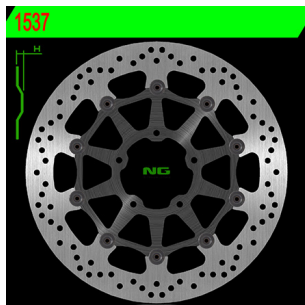

NG1537 TARCZA HAMULCOWA PRZÓD KAWASAKI ZX 10R 16-**Cena :****760,00 zł**Nr katalogowy : **NG1537**Producent : **NG**Stan magazynowy : **bardzo wysoki**

Średnia ocena :

NG TARCZA HAMULCOWA PRZÓD KAWASAKI ZX 10R 16-18 (330X80,5X5) (5X10,5MM) NG1537

Dostępne opcje NG1537 TARCZA HAMULCOWA PRZÓD KAWASAKI ZX 10R 16-

» **Wybierz opcje z listy:** [NG TARCZA HAMULCOWA PRZÓD KAWASAKI ZX 10R 16-18 \(330X80,5X5\) \(5X10,5MM\) - dostępny.](#)

watermark