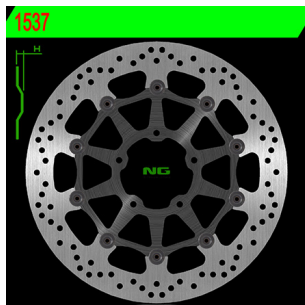

**NG1537 TARCZA HAMULCOWA PRZÓD KAWASAKI ZX 10R 16-****Cena :****760,00 zł**Nr katalogowy : **NG1537**Producent : **NG**Stan magazynowy : **bardzo wysoki**

Średnia ocena :

---

NG TARCZA HAMULCOWA PRZÓD KAWASAKI ZX 10R 16-18 (330X80,5X5) (5X10,5MM) NG1537

---

**Dostępne opcje NG1537 TARCZA HAMULCOWA PRZÓD KAWASAKI ZX 10R 16-**

» **Wybierz opcje z listy:** [NG TARCZA HAMULCOWA PRZÓD KAWASAKI ZX 10R 16-18 \(330X80,5X5\) \(5X10,5MM\)](#) - niedostępny.

watermark