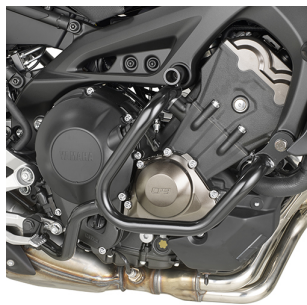

**KAPPA KN2132 GMOLE OSŁONY SILNIKA YAMAHA MT-09 (17)****Cena :****609,00 zł**Nr katalogowy : **KN2132**Producent : **Kappa**Stan magazynowy : **bardzo wysoki**

Średnia ocena :

KAPPA KN2132 GMOLE OSŁONY SILNIKA YAMAHA MT-09 (17)

Osłona silnika. Producent zaleca montaż przez wykwalifikowanego mechanika.

**Dostępne opcje KAPPA KN2132 GMOLE OSŁONY SILNIKA YAMAHA MT-09 (17)**» **Wybierz opcje z listy:** [KAPPA GMOLE OSŁONY SILNIKA YAMAHA MT-09 \(17-19\) CZARNE - niedostępny.](#)