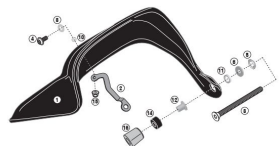

KAPPA KHP5101 OSŁONY KIEROWNICY (HANDBARY) BMW G 650GS

Cena :

439,00 zł

Nr katalogowy : **KHP5101**

Producent : **Kappa**

Stan magazynowy : **bardzo wysoki**

Średnia ocena :

KAPPA KHP5101 OSŁONY KIEROWNICY (HANDBARY) BMW G 650GS (11-17).

Dostępne opcje KAPPA KHP5101 OSŁONY KIEROWNICY (HANDBARY) BMW G 650GS

» **Wybierz opcje z listy:** KAPPA OSŁONY KIEROWNICY (HANDBARY) BMW G 650GS (11-17) - niedostępny, KAPPA OSŁONY KIEROWNICY (RĄK, HANDBARY) BMW G 650GS (11-17) - WYCOFANE Z OFERTY - niedostępny.

Watermark