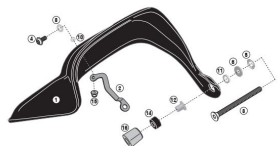

KAPPA KHP5101 OSŁONY KIEROWNICY (HANDBARY) BMW G 650GS

Cena :

439,00 zł

Nr katalogowy : **KHP5101**

Producent : **Kappa**

Stan magazynowy : **bardzo wysoki**

Średnia ocena :

KAPPA KHP5101 OSŁONY KIEROWNICY (HANDBARY) BMW G 650GS (11-17).

Dostępne opcje KAPPA KHP5101 OSŁONY KIEROWNICY (HANDBARY) BMW G 650GS

» **Wybierz opcje z listy:** KAPPA OSŁONY KIEROWNICY (HANDBARY) BMW G 650GS (11-17) - niedostępny, KAPPA OSŁONY KIEROWNICY (RĄK, HANDBARY) BMW G 650GS (11-17) - WYCOFANE Z OFERTY - niedostępny.

Watermark