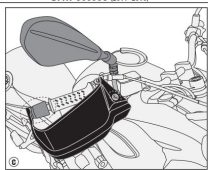

KAPPA KHP5101 OSŁONY KIEROWNICY (HANDBARY) BMW G 650GS

Cena :

439,00 zł

Nr katalogowy : **KHP5101**

Producent : **Kappa**

Stan magazynowy : **bardzo wysoki**

Średnia ocena :

KAPPA KHP5101 OSŁONY KIEROWNICY (HANDBARY) BMW G 650GS (11-17).

Dostępne opcje KAPPA KHP5101 OSŁONY KIEROWNICY (HANDBARY) BMW G 650GS

» **Wybierz opcje z listy:** KAPPA OSŁONY KIEROWNICY (HANDBARY) BMW G 650GS (11-17) - niedostępny, KAPPA OSŁONY KIEROWNICY (RĄK, HANDBARY) BMW G 650GS (11-17) - WYCOFANE Z OFERTY - niedostępny.

Watermark