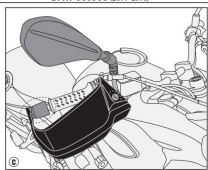

KAPPA KHP5101 OSŁONY KIEROWNICY (HANDBARY) BMW G 650GS

Cena :

439,00 zł

Nr katalogowy : **KHP5101**

Producent : **Kappa**

Stan magazynowy : **bardzo wysoki**

Średnia ocena :

KAPPA KHP5101 OSŁONY KIEROWNICY (HANDBARY) BMW G 650GS (11-17).

Dostępne opcje KAPPA KHP5101 OSŁONY KIEROWNICY (HANDBARY) BMW G 650GS

» **Wybierz opcje z listy:** [KAPPA OSŁONY KIEROWNICY (HANDBARY) BMW G 650GS (11-17)](#) - niedostępny.

Watermark