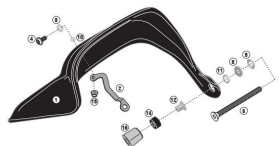

KAPPA KHP5101 OSŁONY KIEROWNICY (HANDBARY) BMW G 650GS

Cena :

439,00 zł

Nr katalogowy : **KHP5101**

Producent : **Kappa**

Stan magazynowy : **bardzo wysoki**

Średnia ocena :

KAPPA KHP5101 OSŁONY KIEROWNICY (HANDBARY) BMW G 650GS (11-17).

Dostępne opcje KAPPA KHP5101 OSŁONY KIEROWNICY (HANDBARY) BMW G 650GS

» **Wybierz opcje z listy:** [KAPPA OSŁONY KIEROWNICY (HANDBARY) BMW G 650GS (11-17)](#) - niedostępny.

Watermark