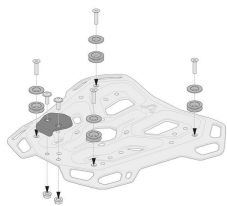

SW-MOTECH ZESTAW ADAPT. ADVENTURE-RACK KUFER CENT**Cena :****99,00 zł**Nr katalogowy : **GPT.00.152.35100/B**Producent : **SW-MOTECH**Stan magazynowy : **bardzo wysoki**

Średnia ocena :

ZESTAW ADAPTERÓW DO ADVENTURE-RACK POD KUFER CENTRALNY TRAX ADAPTER KIT

Dostępne opcje SW-MOTECH ZESTAW ADAPT. ADVENTURE-RACK KUFER CENT

» **Wybierz opcje z listy:** [ZESTAW ADAPTERÓW DO ADVENTURE-RACK SW-MOTECH POD KUFER CENTRALNY TRAX BLACK](#) - niedostępny.

Watermark