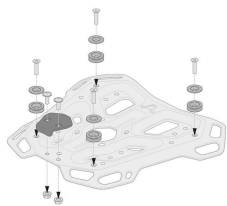

SW-MOTECH ZESTAW ADAPT. ADVENTURE-RACK KUFER CENT**Cena :****99,00 zł**Nr katalogowy : **GPT.00.152.35100/B**Producent : **SW-MOTECH**Stan magazynowy : **bardzo wysoki**

Średnia ocena :

ZESTAW ADAPTERÓW DO ADVENTURE-RACK POD KUFER CENTRALNY TRAXX ADAPTER KIT

Dostępne opcje SW-MOTECH ZESTAW ADAPT. ADVENTURE-RACK KUFER CENT

» **Wybierz opcje z listy:** [ZESTAW ADAPTERÓW DO ADVENTURE-RACK SW-MOTECH POD KUFER CENTRALNY TRAXX BLACK - dostępny.](#)

Watermark