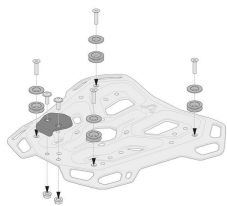

SW-MOTECH ZESTAW ADAPT. ADVENTURE-RACK KUFER CENT**Cena :****99,00 zł**Nr katalogowy : **GPT.00.152.35100/B**Producent : **SW-MOTECH**Stan magazynowy : **bardzo wysoki**

Średnia ocena :

ZESTAW ADAPTERÓW DO ADVENTURE-RACK POD KUFER CENTRALNY TRAX ADAPTER KIT

Dostępne opcje SW-MOTECH ZESTAW ADAPT. ADVENTURE-RACK KUFER CENT

» **Wybierz opcje z listy:** [ZESTAW ADAPTERÓW DO ADVENTURE-RACK SW-MOTECH POD KUFER CENTRALNY TRAX BLACK](#) - dostępny.

Watermark