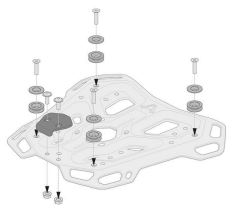

SW-MOTECH ZESTAW ADAPT. ADVENTURE-RACK KUFER CENT**Cena :****99,00 zł**Nr katalogowy : **GPT.00.152.35100/B**Producent : **SW-MOTECH**Stan magazynowy : **bardzo wysoki**

Średnia ocena :

ZESTAW ADAPTERÓW DO ADVENTURE-RACK POD KUFER CENTRALNY TRAX ADAPTER KIT

Dostępne opcje SW-MOTECH ZESTAW ADAPT. ADVENTURE-RACK KUFER CENT

» **Wybierz opcje z listy:** [ZESTAW ADAPTERÓW DO ADVENTURE-RACK SW-MOTECH POD KUFER CENTRALNY TRAXH BLACK - dostępny.](#)

Watermark