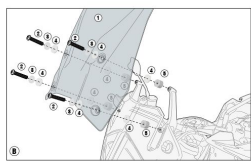

KAPPA KD7706ST SZYBA KTM 1290 SUPER ADVENTURE 44X41 CM

Cena :

389,00 zł

Nr katalogowy : **KD7706ST**

Producent : **Kappa**

Stan magazynowy : **bardzo wysoki**

Średnia ocena :

KAPPA KD7706ST SZYBA KTM 1290 SUPER ADVENTURE R / S (17) 44 X 41 CM PRZEZROCZYSTA.

Dostępne opcje KAPPA KD7706ST SZYBA KTM 1290 SUPER ADVENTURE 44X41 CM

» **Wybierz opcje z listy:** KAPPA SZYBA KTM 1290 SUPER ADVENTURE R / S (17-18) 44 X 41 CM PRZEZROCZYSTA - niedostępny,
KAPPA SZYBA KTM 1290 SUPER ADVENTURE R / S (17-18) 44 X 41 CM PRZEZROCZYSTA - WYCOFANE Z OFERTY - niedostępny.

Watermark