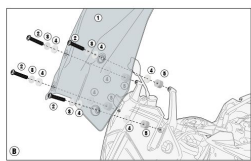

KAPPA KD7706ST SZYBA KTM 1290 SUPER ADVENTURE 44X41 CM

Cena :

389,00 zł

Nr katalogowy : **KD7706ST**

Producent : **Kappa**

Stan magazynowy : **bardzo wysoki**

Średnia ocena :

KAPPA KD7706ST SZYBA KTM 1290 SUPER ADVENTURE R / S (17) 44 X 41 CM PRZEZROCZYSTA.

Dostępne opcje KAPPA KD7706ST SZYBA KTM 1290 SUPER ADVENTURE 44X41 CM

» **Wybierz opcje z listy:** [KAPPA SZYBA KTM 1290 SUPER ADVENTURE R / S (17-18) 44 X 41 CM PRZEZROCZYSTA - niedostępny.](#)

Watermark