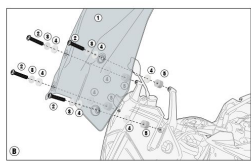

KAPPA KD7706ST SZYBA KTM 1290 SUPER ADVENTURE 44X41 CM

Cena :

404,00 zł

Nr katalogowy : **KD7706ST**

Producent : **Kappa**

Stan magazynowy : **bardzo wysoki**

Średnia ocena :

KAPPA KD7706ST SZYBA KTM 1290 SUPER ADVENTURE R / S (17) 44 X 41 CM PRZEZROCZYSTA.

Dostępne opcje KAPPA KD7706ST SZYBA KTM 1290 SUPER ADVENTURE 44X41 CM

» **Wybierz opcje z listy:** KAPPA SZYBA KTM 1290 SUPER ADVENTURE R / S (17-18) 44 X 41 CM PRZEZROCZYSTA - niedostępny,
KAPPA SZYBA KTM 1290 SUPER ADVENTURE R / S (17-18) 44 X 41 CM PRZEZROCZYSTA - WYCOFANE Z OFERTY - niedostępny.

Watermark