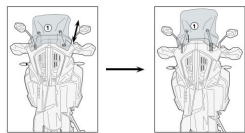

KAPPA KD7706ST SZYBA KTM 1290 SUPER ADVENTURE 44X41 CM

Cena :

389,00 zł

Nr katalogowy : **KD7706ST**

Producent : **Kappa**

Stan magazynowy : **bardzo wysoki**

Średnia ocena :

KAPPA KD7706ST SZYBA KTM 1290 SUPER ADVENTURE R / S (17) 44 X 41 CM PRZEZROCZYSTA.

Dostępne opcje KAPPA KD7706ST SZYBA KTM 1290 SUPER ADVENTURE 44X41 CM

» **Wybierz opcje z listy:** [KAPPA SZYBA KTM 1290 SUPER ADVENTURE R / S (17-18) 44 X 41 CM PRZEZROCZYSTA - niedostępny.](#)

Watermark