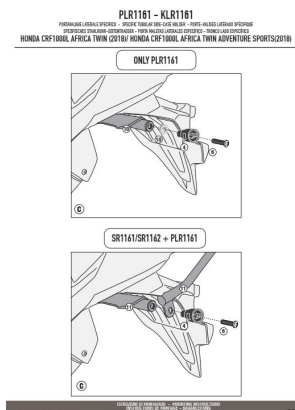

KAPPA KLR1161 STELAŻ KUFRÓW BOCZNYCH HONDA CRF 1000L**Cena :****1099,00 zł**Nr katalogowy : **KLR1161**Producent : **Kappa**Stan magazynowy : **bardzo wysoki**

Średnia ocena :

KAPPA STELAŻ KUFRÓW BOCZNYCH SZYBKIEGO MONTAŻU MONOKEY HONDA CRF 1000L Africa Twin (18), Adventure Sports (18) - RÓWNIEŻ POD KUFRY K-VENTURE ALU.

Dostępne opcje KAPPA KLR1161 STELAŻ KUFRÓW BOCZNYCH HONDA CRF 1000L

» **Wybierz opcje z listy:** KAPPA STELAŻ KUFRÓW BOCZNYCH SZYBKIEGO MONTAŻU MONOKEY HONDA CRF 1000L AFRICA TWIN (18-19), ADVENTURE SPORTS (18-19) - RÓWNIEŻ POD KUFRY MONOKEY RETRO-FIT K-VENTURE ALU ORAZ K'MISSION ALU - dostępny, KAPPA STELAŻ KUFRÓW BOCZNYCH SZYBKIEGO MONTAŻU MONOKEY HONDA CRF 1000L AFRICA TWIN (18-19), ADVENTURE SPORTS (18-19) - RÓWNIEŻ POD KUFRY MONOKEY RETRO- - niedostępny, KAPPA STELAŻ KUFRÓW BOCZNYCH SZYBKIEGO MONTAŻU MONOKEY HONDA CRF 1000L Africa Twin (18), Adventure Sports (18) - RÓWNIEŻ POD KUFRY K-VENTURE ALU - niedostępny.