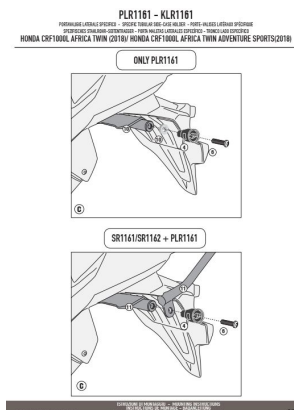

KAPPA KLR1161 STELAŻ KUFRÓW BOCZNYCH HONDA CRF 1000L**Cena :****1099,00 zł**Nr katalogowy : **KLR1161**Producent : **Kappa**Stan magazynowy : **bardzo wysoki**

Średnia ocena :

KAPPA STELAŻ KUFRÓW BOCZNYCH SZYBKIEGO MONTAŻU MONOKEY HONDA CRF 1000L Africa Twin (18), Adventure Sports (18) - RÓWNIEŻ POD KUFRY K-VENTURE ALU.

Dostępne opcje KAPPA KLR1161 STELAŻ KUFRÓW BOCZNYCH HONDA CRF 1000L

» **Wybierz opcje z listy:** KAPPA STELAŻ KUFRÓW BOCZNYCH SZYBKIEGO MONTAŻU MONOKEY HONDA CRF 1000L AFRICA TWIN (18-19), ADVENTURE SPORTS (18-19) - RÓWNIEŻ POD KUFRY MONOKEY RETRO-FIT K-VENTURE ALU ORAZ K'MISSION ALU - dostępny.