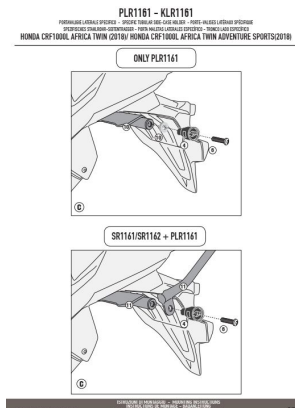

KAPPA KLR1161 STELAŻ KUFRÓW BOCZNYCH HONDA CRF 1000L**Cena :****1099,00 zł**Nr katalogowy : **KLR1161**Producent : **Kappa**Stan magazynowy : **bardzo wysoki**

Średnia ocena :

KAPPA STELAŻ KUFRÓW BOCZNYCH SZYBKIEGO MONTAŻU MONOKEY HONDA CRF 1000L Africa Twin (18), Adventure Sports (18) - RÓWNIEŻ POD KUFRY K-VENTURE ALU.

Dostępne opcje KAPPA KLR1161 STELAŻ KUFRÓW BOCZNYCH HONDA CRF 1000L

» **Wybierz opcje z listy:** KAPPA STELAŻ KUFRÓW BOCZNYCH SZYBKIEGO MONTAŻU MONOKEY HONDA CRF 1000L AFRICA TWIN (18-19), ADVENTURE SPORTS (18-19) - RÓWNIEŻ POD KUFRY MONOKEY RETRO-FIT K-VENTURE ALU ORAZ K'MISSION ALU - dostępny, KAPPA STELAŻ KUFRÓW BOCZNYCH SZYBKIEGO MONTAŻU MONOKEY HONDA CRF 1000L Africa Twin (18), Adventure Sports (18) - RÓWNIEŻ POD KUFRY K-VENTURE ALU - niedostępny.