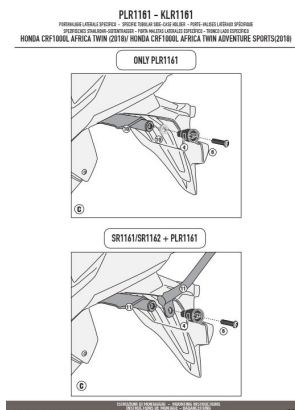

**KAPPA KLR1161 STELAŻ KUFRÓW BOCZNYCH HONDA CRF 1000L****Cena :****1099,00 zł**Nr katalogowy : **KLR1161**Producent : **Kappa**Stan magazynowy : **bardzo wysoki**

Średnia ocena :

KAPPA STELAŻ KUFRÓW BOCZNYCH SZYBKIEGO MONTAŻU MONOKEY HONDA CRF 1000L Africa Twin (18), Adventure Sports (18) - RÓWNIEŻ POD KUFRY K-VENTURE ALU.

**Dostępne opcje KAPPA KLR1161 STELAŻ KUFRÓW BOCZNYCH HONDA CRF 1000L**

» **Wybierz opcje z listy:** KAPPA STELAŻ KUFRÓW BOCZNYCH SZYBKIEGO MONTAŻU MONOKEY HONDA CRF 1000L AFRICA TWIN (18-19), ADVENTURE SPORTS (18-19) - RÓWNIEŻ POD KUFRY MONOKEY RETRO-FIT K-VENTURE ALU ORAZ K'MISSION ALU - dostępny, KAPPA STELAŻ KUFRÓW BOCZNYCH SZYBKIEGO MONTAŻU MONOKEY HONDA CRF 1000L Africa Twin (18), Adventure Sports (18) - RÓWNIEŻ POD KUFRY K-VENTURE ALU - niedostępny.