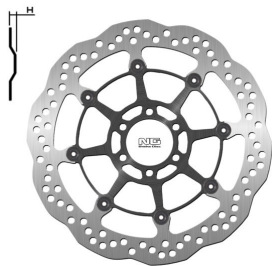

**NG1387X TARCZA HAMULCOWA BMW S 1000R/RR/XR 13-18****Cena :****619,00 zł**Nr katalogowy : **NG1387X**Producent : **NG**Stan magazynowy : **bardzo wysoki**

Średnia ocena :

NG TARCZA HAMULCOWA PRZÓD BMW S 1000R/RR/XR 13-18,

MOTO GUZZI CALIFORNIA 1400 13-18 (320X64X5,0MM)

(6X8,5MM)

**Dostępne opcje NG1387X TARCZA HAMULCOWA BMW S 1000R/RR/XR 13-18**

» **Wybierz opcje z listy:** NG TARCZA HAMULCOWA PRZÓD BMW S 1000R/RR/XR 13-18, MOTO GUZZI CALIFORNIA 1400 13-18 (320X64X5,0MM) (6X8,5MM) WAVE PŁYWAJĄCA - dostępny, NG TARCZA HAMULCOWA PRZÓD BMW S 1000R/RR/XR 13-18, MOTO GUZZI CALIFORNIA 1400 13-18 (320X64X5,0MM) (6X8,5MM) WAVE - niedostępny, NG TARCZA HAMULCOWA PRZÓD BMW S 1000R/RR/XR 13-18, MOTO GUZZI CALIFORNIA 1400 13-18 (320X64X5,0MM) (6X8,5MM) - niedostępny.