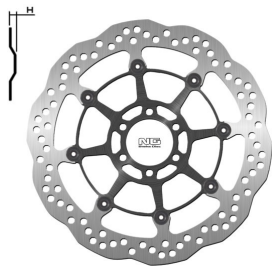

NG1387X TARCZA HAMULCOWA BMW S 1000R/RR/XR 13-18**Cena :****619,00 zł**Nr katalogowy : **NG1387X**Producent : **NG**Stan magazynowy : **bardzo wysoki**

Średnia ocena :

NG TARCZA HAMULCOWA PRZÓD BMW S 1000R/RR/XR 13-18,

MOTO GUZZI CALIFORNIA 1400 13-18 (320X64X5,0MM)

(6X8,5MM)

Dostępne opcje NG1387X TARCZA HAMULCOWA BMW S 1000R/RR/XR 13-18

» **Wybierz opcje z listy:** NG TARCZA HAMULCOWA PRZÓD BMW S 1000R/RR/XR 13-18, MOTO GUZZI CALIFORNIA 1400 13-18 (320X64X5,0MM) (6X8,5MM) WAVE PŁYWAJĄCA - dostępny, NG TARCZA HAMULCOWA PRZÓD BMW S 1000R/RR/XR 13-18, MOTO GUZZI CALIFORNIA 1400 13-18 (320X64X5,0MM) (6X8,5MM) WAVE - niedostępny.