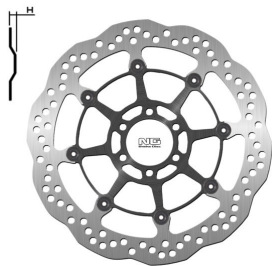

NG1387X TARCZA HAMULCOWA BMW S 1000R/RR/XR 13-18**Cena :****619,00 zł**Nr katalogowy : **NG1387X**Producent : **NG**Stan magazynowy : **bardzo wysoki**

Średnia ocena :

NG TARCZA HAMULCOWA PRZÓD BMW S 1000R/RR/XR 13-18,

MOTO GUZZI CALIFORNIA 1400 13-18 (320X64X5,0MM)

(6X8,5MM)

Dostępne opcje NG1387X TARCZA HAMULCOWA BMW S 1000R/RR/XR 13-18

» **Wybierz opcje z listy:** NG TARCZA HAMULCOWA PRZÓD BMW S 1000R/RR/XR 13-18, MOTO GUZZI CALIFORNIA 1400 13-18 (320X64X5,0MM) (6X8,5MM) WAVE PŁYWAJĄCA - dostępny, NG TARCZA HAMULCOWA PRZÓD BMW S 1000R/RR/XR 13-18, MOTO GUZZI CALIFORNIA 1400 13-18 (320X64X5,0MM) (6X8,5MM) WAVE - niedostępny, NG TARCZA HAMULCOWA PRZÓD BMW S 1000R/RR/XR 13-18, MOTO GUZZI CALIFORNIA 1400 13-18 (320X64X5,0MM) (6X8,5MM) - niedostępny.