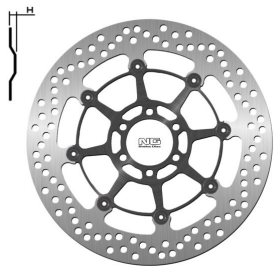

NG1387 TARCZA HAMULCOWA BMW S 1000R/RR/XR 13-18,**Cena :****619,00 zł**Nr katalogowy : **NG1387**Producent : **NG**Stan magazynowy : **bardzo wysoki**

Średnia ocena :

NG TARCZA HAMULCOWA PRZÓD BMW S 1000R/RR/XR 13-18,

MOTO GUZZI CALIFORNIA 1400 13-18 (320X64X5,0MM)

(6X8,5MM)

Dostępne opcje NG1387 TARCZA HAMULCOWA BMW S 1000R/RR/XR 13-18,

» **Wybierz opcje z listy:** NG TARCZA HAMULCOWA PRZÓD BMW S 1000R/RR/XR 13-18, MOTO GUZZI CALIFORNIA 1400 13-18 (320X64X5,0MM) (6X8,5MM) PŁYWAJĄCA - dostępny, NG TARCZA HAMULCOWA PRZÓD BMW S 1000R/RR/XR 13-18, MOTO GUZZI CALIFORNIA 1400 13-18 (320X64X5,0MM) (6X8,5MM) - niedostępny.