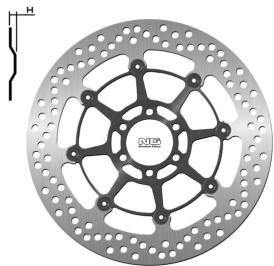

NG1387 TARCZA HAMULCOWA BMW S 1000R/RR/XR 13-18,**Cena :****619,00 zł**Nr katalogowy : **NG1387**Producent : **NG**Stan magazynowy : **bardzo wysoki**

Średnia ocena :

NG TARCZA HAMULCOWA PRZÓD BMW S 1000R/RR/XR 13-18,

MOTO GUZZI CALIFORNIA 1400 13-18 (320X64X5,0MM)

(6X8,5MM)

Dostępne opcje NG1387 TARCZA HAMULCOWA BMW S 1000R/RR/XR 13-18,

» **Wybierz opcje z listy:** [NG TARCZA HAMULCOWA PRZÓD BMW S 1000R/RR/XR 13-18](#), [MOTO GUZZI CALIFORNIA 1400 13-18 \(320X64X5,0MM\) \(6X8,5MM\)](#) - dostępny.