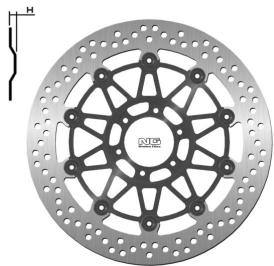

NG1369 TARCZA HAMULCOWA KTM 950/990 SMR/SMT 05-14**Cena :****680,00 zł**Nr katalogowy : **NG1369**Producent : **NG**Stan magazynowy : **bardzo wysoki**

Średnia ocena :

NG TARCZA HAMULCOWA PRZÓD KTM 950/990 SMR/SMT 05-14

(305X64X5,0MM) (6X8,5MM)

Dostępne opcje NG1369 TARCZA HAMULCOWA KTM 950/990 SMR/SMT 05-14

» **Wybierz opcje z listy:** NG TARCZA HAMULCOWA PRZÓD KTM 950/990 SMR/SMT 05-14 (305X64X5,0MM) (6X8,5MM) PŁYWAJĄCA - dostępny, NG TARCZA HAMULCOWA PRZÓD KTM 950/990 SMR/SMT 05-14 (305X64X5,0MM) (6X8,5MM) - niedostępny.