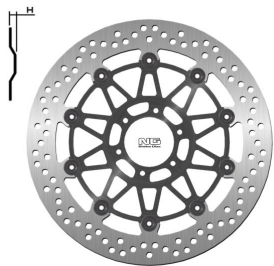

NG1369 TARCZA HAMULCOWA KTM 950/990 SMR/SMT 05-14**Cena :****680,00 zł**Nr katalogowy : **NG1369**Producent : **NG**Stan magazynowy : **bardzo wysoki**

Średnia ocena :

NG TARCZA HAMULCOWA PRZÓD KTM 950/990 SMR/SMT 05-14

(305X64X5,0MM) (6X8,5MM)

Dostępne opcje NG1369 TARCZA HAMULCOWA KTM 950/990 SMR/SMT 05-14

» **Wybierz opcje z listy:** NG TARCZA HAMULCOWA PRZÓD KTM 950/990 SMR/SMT 05-14 (305X64X5,0MM) (6X8,5MM) PŁYWAJĄCA - dostępny, NG TARCZA HAMULCOWA PRZÓD KTM 950/990 SMR/SMT 05-14 (305X64X5,0MM) (6X8,5MM) - niedostępny, NG 2021/06 TARCZA HAMULCOWA PRZÓD KTM 950/990 SMR/SMT '05-14 (305X64X5,0MM) (6X8,5MM) WAVE PŁYWAJĄCA - niedostępny.