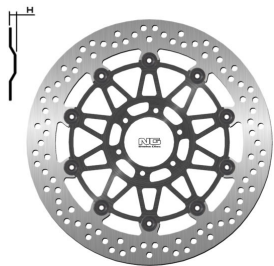

**NG1369 TARCZA HAMULCOWA KTM 950/990 SMR/SMT 05-14****Cena :****680,00 zł**Nr katalogowy : **NG1369**Producent : **NG**Stan magazynowy : **bardzo wysoki**

Średnia ocena :

NG TARCZA HAMULCOWA PRZÓD KTM 950/990 SMR/SMT 05-14

(305X64X5,0MM) (6X8,5MM)

**Dostępne opcje NG1369 TARCZA HAMULCOWA KTM 950/990 SMR/SMT 05-14**

» **Wybierz opcje z listy:** [NG TARCZA HAMULCOWA PRZÓD KTM 950/990 SMR/SMT 05-14 \(305X64X5,0MM\) \(6X8,5MM\) PŁYWAJĄCA - dostępny.](#)