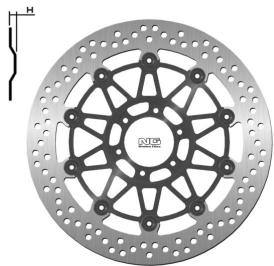

NG1369 TARCZA HAMULCOWA KTM 950/990 SMR/SMT 05-14**Cena :****680,00 zł**Nr katalogowy : **NG1369**Producent : **NG**Stan magazynowy : **bardzo wysoki**

Średnia ocena :

NG TARCZA HAMULCOWA PRZÓD KTM 950/990 SMR/SMT 05-14

(305X64X5,0MM) (6X8,5MM)

Dostępne opcje NG1369 TARCZA HAMULCOWA KTM 950/990 SMR/SMT 05-14

» **Wybierz opcje z listy:** NG TARCZA HAMULCOWA PRZÓD KTM 950/990 SMR/SMT 05-14 (305X64X5,0MM) (6X8,5MM) PŁYWAJĄCA - niedostępny, NG TARCZA HAMULCOWA PRZÓD KTM 950/990 SMR/SMT 05-14 (305X64X5,0MM) (6X8,5MM) - niedostępny.