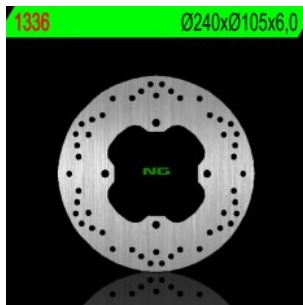

NG1336 TARCZA HAMULCOWA HONDA SILVER WING 400**Cena :****299,50 zł**Nr katalogowy : **NG1336**Producent : **NG**Stan magazynowy : **bardzo wysoki**

Średnia ocena :

NG1336 TARCZA HAMULCOWA TYŁ HONDA SILVER WING 400 09-14, 600 09-15 (240X105X6,0MM)

Dostępne opcje NG1336 TARCZA HAMULCOWA HONDA SILVER WING 400

» **Wybierz opcje z listy:** NG TARCZA HAMULCOWA TYŁ HONDA SILVER WING 400 09-15, 600 09-15 (240X105X6,0MM)(4x10,25mm) - dostępny, NG TARCZA HAMULCOWA TYŁ HONDA SILVER WING 400 09-14, 600 09-15 (240X105X6,0MM) - niedostępny.