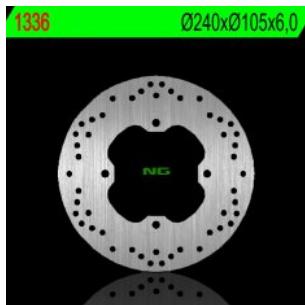

**NG1336 TARCZA HAMULCOWA HONDA SILVER WING 400****Cena :****299,50 zł**Nr katalogowy : **NG1336**Producent : **NG**Stan magazynowy : **bardzo wysoki**

Średnia ocena :

NG1336 TARCZA HAMULCOWA TYŁ HONDA SILVER WING 400 09-14, 600 09-15 (240X105X6,0MM)

**Dostępne opcje NG1336 TARCZA HAMULCOWA HONDA SILVER WING 400**

» **Wybierz opcje z listy:** NG TARCZA HAMULCOWA TYŁ HONDA SILVER WING 400 09-15, 600 09-15 (240X105X6,0MM)(4x10,25mm) - dostępny, NG TARCZA HAMULCOWA TYŁ HONDA SILVER WING 400 09-14, 600 09-15 (240X105X6,0MM) - niedostępny.