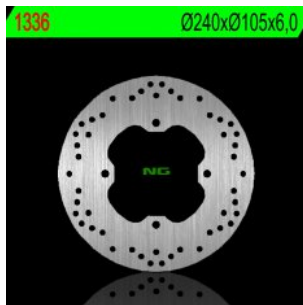

NG1336 TARCZA HAMULCOWA HONDA SILVER WING 400**Cena :****299,50 zł**Nr katalogowy : **NG1336**Producent : **NG**Stan magazynowy : **bardzo wysoki**

Średnia ocena :

NG1336 TARCZA HAMULCOWA TYŁ HONDA SILVER WING 400 09-14, 600 09-15 (240X105X6,0MM)

Dostępne opcje NG1336 TARCZA HAMULCOWA HONDA SILVER WING 400

» **Wybierz opcje z listy:** NG TARCZA HAMULCOWA TYŁ HONDA SILVER WING 400 09-15, 600 09-15 (240X105X6,0MM)(4x10,25mm)
- dostępny, NG TARCZA HAMULCOWA TYŁ HONDA SILVER WING 400 09-14, 600 09-15 (240X105X6,0MM) - niedostępny.