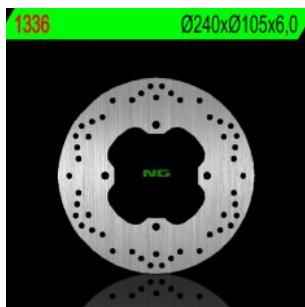

NG1336 TARCZA HAMULCOWA HONDA SILVER WING 400**Cena :****299,50 zł**Nr katalogowy : **NG1336**Producent : **NG**Stan magazynowy : **bardzo wysoki**

Średnia ocena :

NG1336 TARCZA HAMULCOWA TYŁ HONDA SILVER WING 400 09-14, 600 09-15 (240X105X6,0MM)

Dostępne opcje NG1336 TARCZA HAMULCOWA HONDA SILVER WING 400

» **Wybierz opcje z listy:** [NG TARCZA HAMULCOWA TYŁ HONDA SILVER WING 400 09-14, 600 09-15 \(240X105X6,0MM\)](#) - dostępny.

Watermark