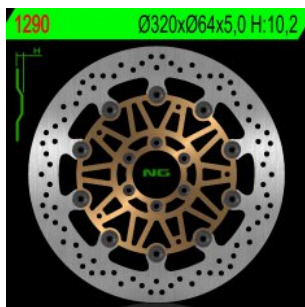

NG1290 TARCZA HAMULCOWA MOTO GUZZI 1200 06-16**Cena :****639,00 zł**Nr katalogowy : **NG1290**Producent : **NG**Stan magazynowy : **bardzo wysoki**

Średnia ocena :

NG1290 TARCZA HAMULCOWA PRZÓD MOTO GUZZI 1200 06-16

(320X64X5,0MM) (6X8,5MM)

Dostępne opcje NG1290 TARCZA HAMULCOWA MOTO GUZZI 1200 06-16

» **Wybierz opcje z listy:** NG TARCZA HAMULCOWA PRZÓD MOTO GUZZI NORGE 1200 '06-16 (320X64X5,0MM) (6X8,5MM) PŁYWAJĄCA - dostępny, NG TARCZA HAMULCOWA PRZÓD MOTO GUZZI 1200 06-16 (320X64X5,0MM) (6X8,5MM) - niedostępny.