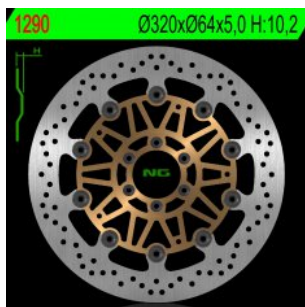

**NG1290 TARCZA HAMULCOWA MOTO GUZZI 1200 06-16****Cena :****639,00 zł**Nr katalogowy : **NG1290**Producent : **NG**Stan magazynowy : **bardzo wysoki**

Średnia ocena :

NG1290 TARCZA HAMULCOWA PRZÓD MOTO GUZZI 1200 06-16

(320X64X5,0MM) (6X8,5MM)

**Dostępne opcje NG1290 TARCZA HAMULCOWA MOTO GUZZI 1200 06-16**

» **Wybierz opcje z listy:** [NG TARCZA HAMULCOWA PRZÓD MOTO GUZZI NORGE 1200 '06-16 \(320X64X5,0MM\) \(6X8,5MM\) PŁYWAJĄCA](#) - niedostępny.