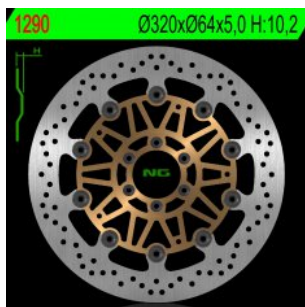

**NG1290 TARCZA HAMULCOWA MOTO GUZZI 1200 06-16****Cena :****639,00 zł**Nr katalogowy : **NG1290**Producent : **NG**Stan magazynowy : **bardzo wysoki**

Średnia ocena :

NG1290 TARCZA HAMULCOWA PRZÓD MOTO GUZZI 1200 06-16

(320X64X5,0MM) (6X8,5MM)

**Dostępne opcje NG1290 TARCZA HAMULCOWA MOTO GUZZI 1200 06-16**

» **Wybierz opcje z listy:** NG TARCZA HAMULCOWA PRZÓD MOTO GUZZI 1200 06-16 (320X64X5,0MM) (6X8,5MM) - niedostępny, NG TARCZA HAMULCOWA PRZÓD MOTO GUZZI NORGE 1200 '06-16 (320X64X5,0MM) (6X8,5MM) PŁYWAJĄCA - niedostępny, NG 2021/06 TARCZA HAMULCOWA PRZÓD MOTO GUZZI NORGE 1200 '06-16 (320X64X5,0MM) (6X8,5MM) WAVE PŁYWAJĄCA - niedostępny.