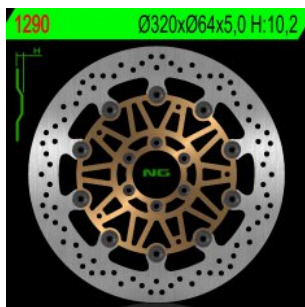

NG1290 TARCZA HAMULCOWA MOTO GUZZI 1200 06-16**Cena :****639,00 zł**Nr katalogowy : **NG1290**Producent : **NG**Stan magazynowy : **bardzo wysoki**

Średnia ocena :

NG1290 TARCZA HAMULCOWA PRZÓD MOTO GUZZI 1200 06-16

(320X64X5,0MM) (6X8,5MM)

Dostępne opcje NG1290 TARCZA HAMULCOWA MOTO GUZZI 1200 06-16

» **Wybierz opcje z listy:** NG TARCZA HAMULCOWA PRZÓD MOTO GUZZI NORGE 1200 '06-16 (320X64X5,0MM) (6X8,5MM) PŁYWAJĄCA - niedostępny, NG TARCZA HAMULCOWA PRZÓD MOTO GUZZI 1200 06-16 (320X64X5,0MM) (6X8,5MM) - niedostępny.