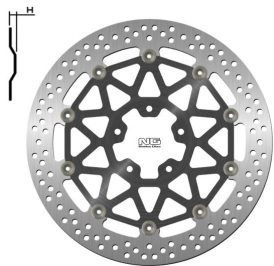

NG1641G TARCZA HAMULCOWA KAWASAKI ZX 10R 17-18 (33**Cena :****759,00 zł**Nr katalogowy : **NG1641G**Producent : **NG**Stan magazynowy : **bardzo wysoki**

Średnia ocena :

NG1641G TARCZA HAMULCOWA PRZÓD KAWASAKI ZX 10R 17-18

(330X70X5,0MM) (5X10,5MM)

Dostępne opcje NG1641G TARCZA HAMULCOWA KAWASAKI ZX 10R 17-18 (33

» **Wybierz opcje z listy:** NG TARCZA HAMULCOWA PRZÓD KAWASAKI ZX 10R 17-18 (330X70X5,0MM) (5X10,5MM) PŁYWAJĄCA (ŚRODEK ALUMINIOWY) - dostępny, NG TARCZA HAMULCOWA PRZÓD KAWASAKI ZX 10R 17-18 (330X70X5,0MM) (5X10,5MM) - niedostępny.