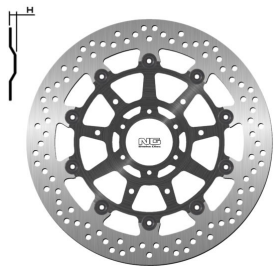

NG1538 TARCZA HAMULCOWA BMW S 1000R/RR 13-18, HP4**Cena :****739,00 zł**Nr katalogowy : **NG1538**Producent : **NG**Stan magazynowy : **bardzo wysoki**

Średnia ocena :

NG1538 TARCZA HAMULCOWA PRZÓD BMW S 1000R/RR 13-18,

HP4 12-17 (320X64X5,0MM) (6X8,5MM)

Dostępne opcje NG1538 TARCZA HAMULCOWA BMW S 1000R/RR 13-18, HP4

» **Wybierz opcje z listy:** NG 2023/12 TARCZA HAMULCOWA PRZÓD L/R F00,0 320X64X5 6X8,25 - dostępny, NG TARCZA HAMULCOWA PRZÓD BMW S 1000R/RR 13-18, HP4 12-17 (320X64X5,0MM) (6X8,5MM) - niedostępny, NG TARCZA HAMULCOWA PRZÓD BMW S 1000R/RR 13-18, HP4 12-17 (320X64X5,0MM) (6X8,5MM) PŁYWAJĄCA - niedostępny, NG 2021/06 TARCZA HAMULCOWA PRZÓD BMW S 1000R/RR 13-18, HP4 12-17 (320X64X5,0MM) (6X8,5MM) WAVE PŁYWAJĄCA (ŚRODEK ALUMINIOWY) - niedostępny.