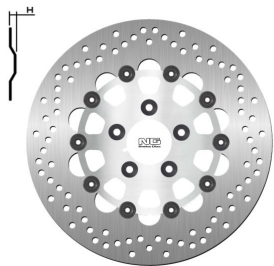

NG1526 TARCZA HAMULCOWA HARLEY DAVIDSON SOFTAIL**Cena :****680,00 zł**Nr katalogowy : **NG1526**Producent : **NG**Stan magazynowy : **bardzo wysoki**

Średnia ocena :

NG1526 TARCZA HAMULCOWA TYŁ HARLEY DAVIDSON SOFTAIL

1690/1800 15-17 (292X56,3X5,0MM) (5X10,5MM)

Dostępne opcje NG1526 TARCZA HAMULCOWA HARLEY DAVIDSON SOFTAIL

» **Wybierz opcje z listy:** [NG TARCZA HAMULCOWA TYŁ HARLEY DAVIDSON SOFTAIL 1690/1800 12-17, DYNA '00-'17, SPORTSTER '00-'13, TOURING '00'08 PŁYWAJĄCA \(292X56,3X5,0MM\) \(5X10,5MM\)](#) - dostępny, [NG TARCZA HAMULCOWA TYŁ HARLEY DAVIDSON SOFTAIL 1690/1800 15-17 \(292X56,3X5,0MM\) \(5X10,5MM\)](#) - niedostępny.