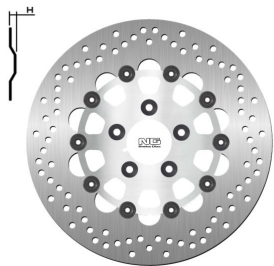

**NG1526 TARCZA HAMULCOWA HARLEY DAVIDSON SOFTAIL****Cena :****680,00 zł**Nr katalogowy : **NG1526**Producent : **NG**Stan magazynowy : **bardzo wysoki**

Średnia ocena :

NG1526 TARCZA HAMULCOWA TYŁ HARLEY DAVIDSON SOFTAIL

1690/1800 15-17 (292X56,3X5,0MM) (5X10,5MM)

**Dostępne opcje NG1526 TARCZA HAMULCOWA HARLEY DAVIDSON SOFTAIL**

» **Wybierz opcje z listy:** NG TARCZA HAMULCOWA TYŁ HARLEY DAVIDSON SOFTAIL 1690/1800 12-17, DYNA '00-'17, SPORTSTER '00-'13, TOURING '00'08 PŁYWAJĄCA (292X56,3X5,0MM) (5X10,5MM) - dostępny, NG TARCZA HAMULCOWA TYŁ HARLEY DAVIDSON SOFTAIL 1690/1800 15-17 (292X56,3X5,0MM) (5X10,5MM) - niedostępny.