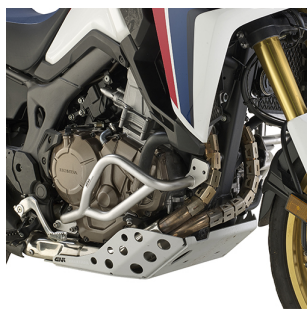

**GIVI TN1144OX GMOLE DOLNE SREBRNE HONDA CRF1000L AFRICA TWIN****Cena :****1239,00 zł**Nr katalogowy : **GITN1144OX**Producent : **Givi**Stan magazynowy : **bardzo wysoki**

Średnia ocena :

**Givi TN1144OX - Gmole dolne, SREBRNE - osłony silnika****Do motocykla:****CRF1000L Africa Twin (2016) - nie pasują do wersji DCT (z automatem)****Uwaga! Producent sugeruje montaż przez wykwalifikowanego mechanika.****Dostępne opcje GIVI TN1144OX GMOLE DOLNE SREBRNE HONDA CRF1000L AFRICA TWIN****» Wybierz opcje z listy:** GIVI OSŁONA SILNIKA GMOLE CHROMOWANE - HONDA CRF1000L AFRICA TWIN (16 > 17) - dostępny, GIVI OSŁONA SILNIKA GMOLE CHROMOWANE - HONDA CRF1000L AFRICA TWIN (16 > 17) - dostępny.

WATERMARK