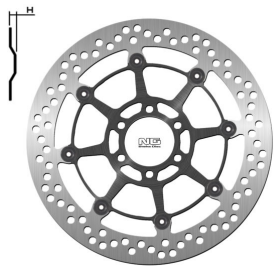

NG1385 TARCZA HAMULCOWA DUCATI MONSTER 620**Cena :****639,00 zł**Nr katalogowy : **NG1385**Producent : **NG**Stan magazynowy : **bardzo wysoki**

Średnia ocena :

NG1385 TARCZA HAMULCOWA PRZÓD DUCATI MONSTER 620 05-06, 675 '08/ 695 06-08/800 05-06, MULTISTRADA 620
DUCATI M MONSTER 05/06 620 FRONT 1385

DUCATI MONSTER 08 675 FRONT 1385

DUCATI MONSTER 06/08 695 FRONT 1385

DUCATI MONSTER S2R / ABS 05/06 800 FRONT 1385

DUCATI MULTISTRADA 05/06 620 FRONT 1385

Dostępne opcje NG1385 TARCZA HAMULCOWA DUCATI MONSTER 620

» **Wybierz opcje z listy:** NG TARCZA HAMULCOWA PRZÓD DUCATI MONSTER 620 05-06, 675 '08/ 695 06-08/800 05-06,
MULTISTRADA 620 PŁYWAJĄCA - dostępny, NG TARCZA HAMULCOWA PRZÓD DUCATI MONSTER 620 05-06, 675 '08/ 695 06-08/800 05-06,
MULTISTRADA 620 - niedostępny.