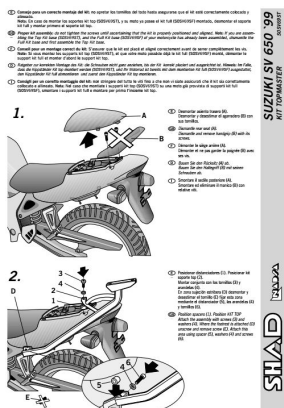

SHAD KSHS0SV69ST STELAŻ KUFRA TYŁ DO SUZUKI SV 650

Cena :
550,00 zł
 Nr katalogowy : **KSHS0SV69ST**
 Producent : **Shad**
 Stan magazynowy : **bardzo wysoki**
 Średnia ocena :

STELAŻ KUFRA TYŁ SHAD DO SUZUKI SV 650

Dostępne opcje SHAD KSHS0SV69ST STELAŻ KUFRA TYŁ DO SUZUKI SV 650

» **Wybierz opcje z listy:** - dostępny, STELAŻ KUFRA TYŁ SHAD DO SUZUKI SV 650 - niedostępny.