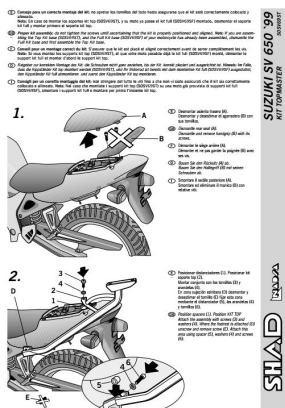

SHAD KSHS0SV69ST STELAŻ KUFRA TYŁ DO SUZUKI SV 650

Cena :
530,00 zł
 Nr katalogowy : **KSHS0SV69ST**
 Producent : **Shad**
 Stan magazynowy : **bardzo wysoki**
 Średnia ocena :

STELAŻ KUFRA TYŁ SHAD DO SUZUKI SV 650

Dostępne opcje SHAD KSHS0SV69ST STELAŻ KUFRA TYŁ DO SUZUKI SV 650

» **Wybierz opcje z listy:** - dostępny, STELAŻ KUFRA TYŁ SHAD DO SUZUKI SV 650 - niedostępny.