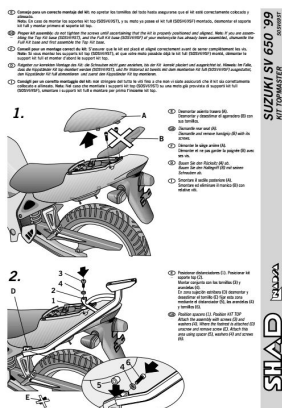

SHAD KSHS0SV69ST STELAŻ KUFRA TYŁ DO SUZUKI SV 650

Cena :
530,00 zł
 Nr katalogowy : **KSHS0SV69ST**
 Producent : **Shad**
 Stan magazynowy : **bardzo wysoki**
 Średnia ocena :

STELAŻ KUFRA TYŁ SHAD DO SUZUKI SV 650

Dostępne opcje SHAD KSHS0SV69ST STELAŻ KUFRA TYŁ DO SUZUKI SV 650

» **Wybierz opcje z listy:** [STELAŻ KUFRA TYŁ SHAD DO SUZUKI SV 650 - dostępny.](#)