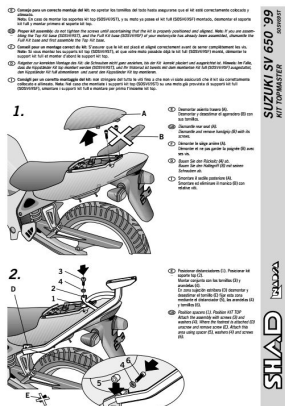

# SHAD KSHS0SV69ST STELAŻ KUFRA TYŁ DO SUZUKI SV 650

**Cena :**  
**530,00 zł**  
 Nr katalogowy : **KSHS0SV69ST**  
 Producent : **Shad**  
 Stan magazynowy : **bardzo wysoki**  
 Średnia ocena :

STELAŻ KUFRA TYŁ SHAD DO SUZUKI SV 650

**Dostępne opcje SHAD KSHS0SV69ST STELAŻ KUFRA TYŁ DO SUZUKI SV 650**

» **Wybierz opcje z listy:** [STELAŻ KUFRA TYŁ SHAD DO SUZUKI SV 650 - dostępny.](#)