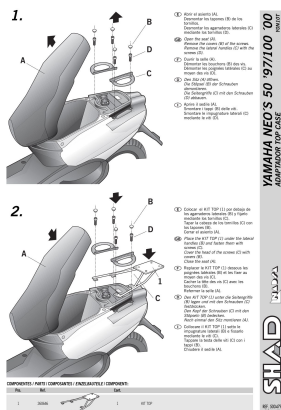

SHAD KSHY0N10T STELAŻ KUFRA TYŁ DO YAMAHA NEO'S

**Cena :****240,00 zł**Nr katalogowy : **KSHY0N10T**Producent : **Shad**Stan magazynowy : **bardzo wysoki**

Średnia ocena :

STELAŻ KUFRA TYŁ SHAD DO YAMAHA NEO'S

Dostępne opcje SHAD KSHY0N10T STELAŻ KUFRA TYŁ DO YAMAHA NEO'S» **Wybierz opcje z listy:** [STELAŻ KUFRA TYŁ SHAD DO YAMAHA NEO'S - dostępny.](#)

Watermark