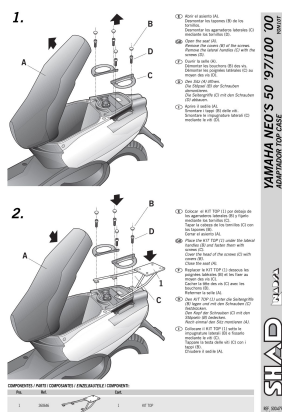

SHAD KSHY0N10T STELAŻ KUFRA TYŁ DO YAMAHA NEO'S

**Cena :****240,00 zł**Nr katalogowy : **KSHY0N10T**Producent : **Shad**Stan magazynowy : **bardzo wysoki**

Średnia ocena :

STELAŻ KUFRA TYŁ SHAD DO YAMAHA NEO'S

Dostępne opcje SHAD KSHY0N10T STELAŻ KUFRA TYŁ DO YAMAHA NEO'S» **Wybierz opcje z listy:** - dostępny, STELAŻ KUFRA TYŁ SHAD DO YAMAHA NEO'S - niedostępny.

Watermark