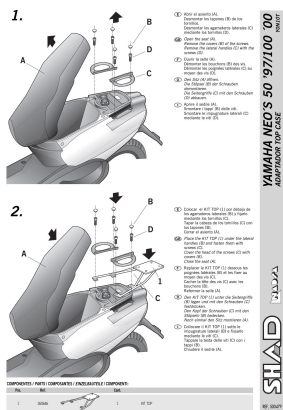

## SHAD KSHY0N10T STELAŻ KUFRA TYŁ DO YAMAHA NEO'S

**Cena :****250,00 zł**Nr katalogowy : **KSHY0N10T**Producent : **Shad**Stan magazynowy : **bardzo wysoki**

Średnia ocena :

STELAŻ KUFRA TYŁ SHAD DO YAMAHA NEO'S

**Dostępne opcje SHAD KSHY0N10T STELAŻ KUFRA TYŁ DO YAMAHA NEO'S**» **Wybierz opcje z listy:** - dostępny, STELAŻ KUFRA TYŁ SHAD DO YAMAHA NEO'S - niedostępny.

Watermark