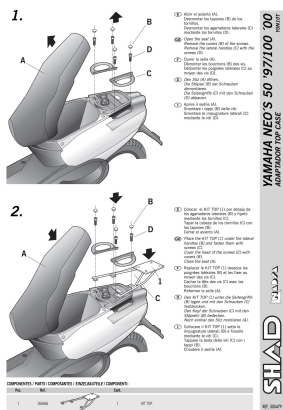

SHAD KSHY0N10T STELAŻ KUFRA TYŁ DO YAMAHA NEO'S

**Cena :****240,00 zł**Nr katalogowy : **KSHY0N10T**Producent : **Shad**Stan magazynowy : **bardzo wysoki**

Średnia ocena :

STELAŻ KUFRA TYŁ SHAD DO YAMAHA NEO'S

Dostępne opcje SHAD KSHY0N10T STELAŻ KUFRA TYŁ DO YAMAHA NEO'S» **Wybierz opcje z listy:** [STELAŻ KUFRA TYŁ SHAD DO YAMAHA NEO'S - dostępny.](#)

Watermark