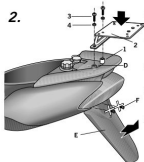

SHAD KSHY0JG52ST STELAŻ KUFRA TYŁ DO YAMAHA JOG II 50

YAMAHA JOG RR CS 50 Z '02

SHAD

Cena :

320,00 zł

Nr katalogowy : **KSHY0JG52ST**

Producent : **Shad**

Stan magazynowy : **bardzo wysoki**

Średnia ocena :

STELAŻ KUFRA TYŁ SHAD DO YAMAHA JOG II 50

Dostępne opcje SHAD KSHY0JG52ST STELAŻ KUFRA TYŁ DO YAMAHA JOG II 50

» **Wybierz opcje z listy:** - dostępny, STELAŻ KUFRA TYŁ SHAD DO YAMAHA JOG II 50 - niedostępny.

watermark