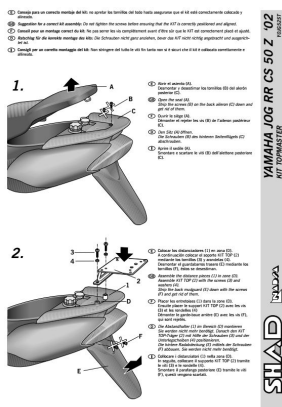

SHAD KSHY0JG52ST STELAŻ KUFRA TYŁ DO YAMAHA JOG II 50

Cena :

310,00 zł

Nr katalogowy : **KSHY0JG52ST**

Producent : **Shad**

Stan magazynowy : **bardzo wysoki**

Średnia ocena :

STELAŻ KUFRA TYŁ SHAD DO YAMAHA JOG II 50

Dostępne opcje SHAD KSHY0JG52ST STELAŻ KUFRA TYŁ DO YAMAHA JOG II 50

» **Wybierz opcje z listy:** - dostępny, STELAŻ KUFRA TYŁ SHAD DO YAMAHA JOG II 50 - niedostępny.

Watermark