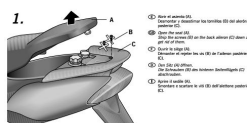

SHAD KSHY0JG52ST STELAŻ KUFRA TYŁ DO YAMAHA JOG II 50

YAMAHA JOG RR CS 50 Z '02
MY TOPMASTER
SHAD
LEXIA

Cena :

310,00 zł

Nr katalogowy : **KSHY0JG52ST**

Producent : **Shad**

Stan magazynowy : **bardzo wysoki**

Średnia ocena :

STELAŻ KUFRA TYŁ SHAD DO YAMAHA JOG II 50

Dostępne opcje SHAD KSHY0JG52ST STELAŻ KUFRA TYŁ DO YAMAHA JOG II 50

» **Wybierz opcje z listy:** [STELAŻ KUFRA TYŁ SHAD DO YAMAHA JOG II 50 - dostępny.](#)

watermark