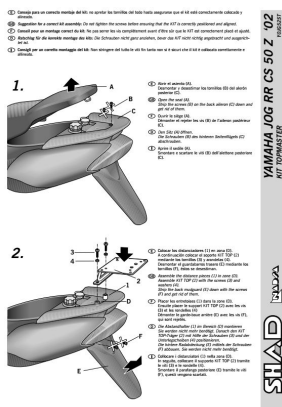

SHAD KSHY0JG52ST STELAŻ KUFRA TYŁ DO YAMAHA JOG II 50

Cena :

310,00 zł

Nr katalogowy : **KSHY0JG52ST**

Producent : **Shad**

Stan magazynowy : **bardzo wysoki**

Średnia ocena :

STELAŻ KUFRA TYŁ SHAD DO YAMAHA JOG II 50

Dostępne opcje SHAD KSHY0JG52ST STELAŻ KUFRA TYŁ DO YAMAHA JOG II 50

» **Wybierz opcje z listy:** [STELAŻ KUFRA TYŁ SHAD DO YAMAHA JOG II 50 - dostępny.](#)