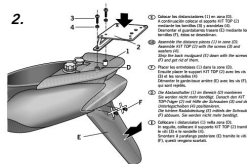

SHAD KSHY0JG52ST STELAŻ KUFRA TYŁ DO YAMAHA JOG II 50

YAMAHA JOG RR CS 50 Z '02
MY TOPMASTER
SHAD
LEXIA

Cena :

310,00 zł

Nr katalogowy : **KSHY0JG52ST**

Producent : **Shad**

Stan magazynowy : **bardzo wysoki**

Średnia ocena :

STELAŻ KUFRA TYŁ SHAD DO YAMAHA JOG II 50

Dostępne opcje SHAD KSHY0JG52ST STELAŻ KUFRA TYŁ DO YAMAHA JOG II 50

» **Wybierz opcje z listy:** [STELAŻ KUFRA TYŁ SHAD DO YAMAHA JOG II 50 - dostępny.](#)

watermark