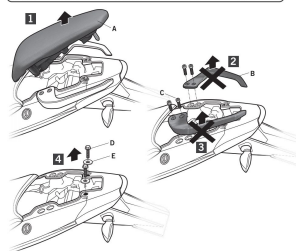

SHAD KSHK0DK34ST STELAŻ KUFRA TYŁ DO KTM DUKE

SHAD

KTM DUKE 125/200/390 '14
KIT TOP KOOK34ST

Cena :

380,00 zł

Nr katalogowy : **KSHK0DK34ST**

Producent : **Shad**

Stan magazynowy : **bardzo wysoki**

Średnia ocena :

STELAŻ KUFRA TYŁ SHAD DO KTM DUKE

Dostępne opcje SHAD KSHK0DK34ST STELAŻ KUFRA TYŁ DO KTM DUKE

» **Wybierz opcje z listy:** [STELAŻ KUFRA TYŁ SHAD DO KTM DUKE - dostępny.](#)

Watermark