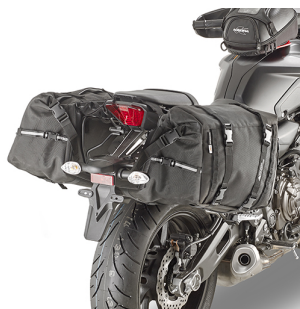

KAPPA TE2140K STELAŻ POD SAKWY BOCZNE YAMAHA MT 07**Cena :****399,00 zł**Nr katalogowy : **TE2140K**Producent : **Kappa**Stan magazynowy : **bardzo wysoki**

Średnia ocena :

KAPPA TE2140K STELAŻ POD SAKWY BOCZNE YAMAHA MT 07 (18) - RÓWNIEŻ POD KUFRY RA314 EASY LOCK TE2140K

Stelaż pod miękkie i półsztywne sakwy boczne. Można go zamontować bez specjalnego tylnego stojaka KZ2140 za pomocą 2140KITK.

Dostępne opcje KAPPA TE2140K STELAŻ POD SAKWY BOCZNE YAMAHA MT 07

» **Wybierz opcje z listy:** KAPPA STELAŻ POD TORBY (SAKWY) BOCZNE YAMAHA MT 07 (18) - RÓWNIEŻ POD KUFRY RA314 EASY LOCK - dostępny, KAPPA STELAŻ POD SAKWY BOCZNE YAMAHA MT 07 (18) - RÓWNIEŻ POD KUFRY RA314 EASY LOCK - niedostępny.