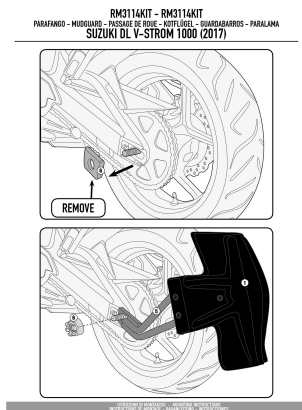

KAPPA RM3114KITK MOCOWANIE BŁOTNIKA KRM02 SUZUKI DL 1000**Cena :****299,00 zł**Nr katalogowy : **RM3114KITK**Producent : **Kappa**Stan magazynowy : **bardzo wysoki**

Średnia ocena :

KAPPA RM3114KITK MOCOWANIE BŁOTNIKA KRM02 SUZUKI DL 1000 V-STROM (17) - ZASTĘPUJE RM3114KIT

Dostępne opcje KAPPA RM3114KITK MOCOWANIE BŁOTNIKA KRM02 SUZUKI DL 1000

» **Wybierz opcje z listy:** KAPPA MOCOWANIE BŁOTNIKA KRM01 I KRM02 SUZUKI DL 1000 V-STROM (17) - ZASTĘPUJE RM3114KIT - dostępny, KAPPA MOCOWANIE BŁOTNIKA KRM02 SUZUKI DL 1000 V-STROM (17) - ZASTĘPUJE RM3114KIT - niedostępny.