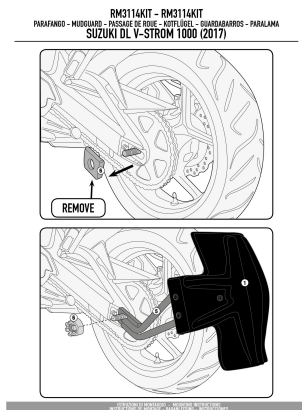

**KAPPA RM3114KITK MOCOWANIE BŁOTNIKA KRM02 SUZUKI DL 1000****Cena :****299,00 zł**Nr katalogowy : **RM3114KITK**Producent : **Kappa**Stan magazynowy : **bardzo wysoki**

Średnia ocena :

KAPPA RM3114KITK MOCOWANIE BŁOTNIKA KRM02 SUZUKI DL 1000 V-STROM (17) - ZASTĘPUJE RM3114KIT

**Dostępne opcje KAPPA RM3114KITK MOCOWANIE BŁOTNIKA KRM02 SUZUKI DL 1000**

» **Wybierz opcje z listy:** KAPPA MOCOWANIE BŁOTNIKA KRM01 I KRM02 SUZUKI DL 1000 V-STROM (17) - ZASTĘPUJE RM3114KIT - dostępny, KAPPA MOCOWANIE BŁOTNIKA KRM02 SUZUKI DL 1000 V-STROM (17) - ZASTĘPUJE RM3114KIT - niedostępny.