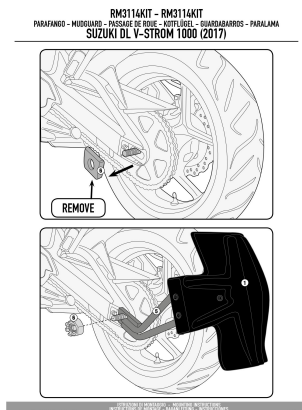

KAPPA RM3114KITK MOCOWANIE BŁOTNIKA KRM02 SUZUKI DL 1000**Cena :****299,00 zł**Nr katalogowy : **RM3114KITK**Producent : **Kappa**Stan magazynowy : **bardzo wysoki**

Średnia ocena :

KAPPA RM3114KITK MOCOWANIE BŁOTNIKA KRM02 SUZUKI DL 1000 V-STROM (17) - ZASTĘPUJE RM3114KIT

Dostępne opcje KAPPA RM3114KITK MOCOWANIE BŁOTNIKA KRM02 SUZUKI DL 1000

» **Wybierz opcje z listy:** [KAPPA MOCOWANIE BŁOTNIKA KRM01 I KRM02 SUZUKI DL 1000 V-STROM \(17\) - ZASTĘPUJE RM3114KIT - dostępny.](#)