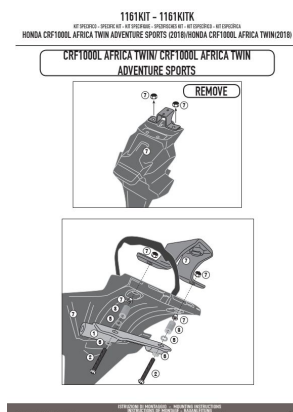

KAPPA 1161KITK ADAPTER DO STELAŻA BOCZNEGO KLR1161**Cena :****140,00 zł**Nr katalogowy : **1161KITK**Producent : **Kappa**Stan magazynowy : **bardzo wysoki**

Średnia ocena :

KAPPA 1161KITK ADAPTER DO ZAMONTOWANIA STELAŻA BOCZNEGO KLR1161 BEZ UŻYCIA STELAŻA CENTRALNEGO KR1161

Dostępne opcje KAPPA 1161KITK ADAPTER DO STELAŻA BOCZNEGO KLR1161

» **Wybierz opcje z listy:** [KAPPA ADAPTER DO ZAMONTOWANIA STELAŻA BOCZNEGO KLR1161 BEZ UŻYCIA STELAŻA CENTRALNEGO KR1161 - dostępny.](#)