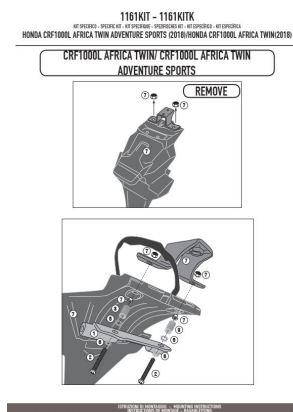

**KAPPA 1161KITK ADAPTER DO STELAŻA BOCZNEGO KLR1161****Cena :****140,00 zł**Nr katalogowy : **1161KITK**Producent : **Kappa**Stan magazynowy : **bardzo wysoki**

Średnia ocena :

KAPPA 1161KITK ADAPTER DO ZAMONTOWANIA STELAŻA BOCZNEGO KLR1161 BEZ UŻYCIA STELAŻA CENTRALNEGO KR1161

**Dostępne opcje KAPPA 1161KITK ADAPTER DO STELAŻA BOCZNEGO KLR1161**

» **Wybierz opcje z listy:** [KAPPA ADAPTER DO ZAMONTOWANIA STELAŻA BOCZNEGO KLR1161 BEZ UŻYCIA STELAŻA CENTRALNEGO KR1161 - dostępny.](#)