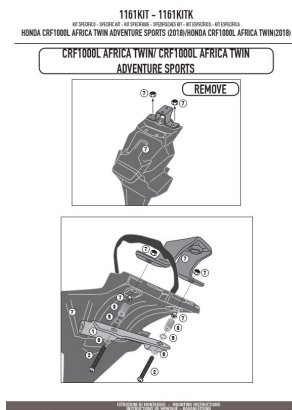

KAPPA 1161KITK ADAPTER DO STELAŻA BOCZNEGO KLR1161**Cena :****140,00 zł**Nr katalogowy : **1161KITK**Producent : **Kappa**Stan magazynowy : **bardzo wysoki**

Średnia ocena :

KAPPA 1161KITK ADAPTER DO ZAMONTOWANIA STELAŻA BOCZNEGO KLR1161 BEZ UŻYCIA STELAŻA CENTRALNEGO KR1161

Dostępne opcje KAPPA 1161KITK ADAPTER DO STELAŻA BOCZNEGO KLR1161

» **Wybierz opcje z listy:** [KAPPA ADAPTER DO ZAMONTOWANIA STELAŻA BOCZNEGO KLR1161 BEZ UŻYCIA STELAŻA CENTRALNEGO KR1161 - dostępny.](#)