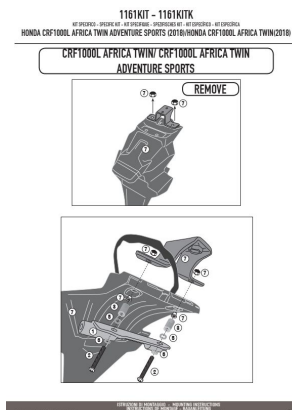

**KAPPA 1161KITK ADAPTER DO STELAŻA BOCZNEGO KLR1161****Cena :****140,00 zł**Nr katalogowy : **1161KITK**Producent : **Kappa**Stan magazynowy : **bardzo wysoki**

Średnia ocena :

KAPPA 1161KITK ADAPTER DO ZAMONTOWANIA STELAŻA BOCZNEGO KLR1161 BEZ UŻYCIA STELAŻA CENTRALNEGO KR1161

**Dostępne opcje KAPPA 1161KITK ADAPTER DO STELAŻA BOCZNEGO KLR1161**

» **Wybierz opcje z listy:** [KAPPA ADAPTER DO ZAMONTOWANIA STELAŻA BOCZNEGO KLR1161 BEZ UŻYCIA STELAŻA CENTRALNEGO KR1161 - dostępny.](#)