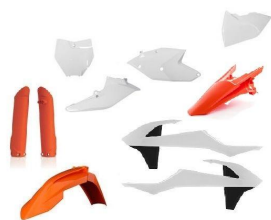

Acerbis KTM pełny zestaw plastików SX / SXF 2016

Cena :

549,00 zł

Nr katalogowy : **0021741.FACTORY.2017**

Producent : **Acerbis**

Stan magazynowy : **bardzo wysoki**

Średnia ocena :

Pasuje do: wszystkie sxf 2016 > sx 2016 z wyłączeniem sx 250 2016 !
Factory Edition 2017

Pasuje do:

KTM 125 SX 2018, KTM 150 SX 2018, KTM 250 SX 2018, KTM 250 SX-F 2018, KTM 350 SX-F 2018, KTM 450 SX-F 2018, KTM 125 SX 2017, KTM 150 SX 2017, KTM 250 SX 2017, KTM 250 SX-F 2017, KTM 350 SX-F 2017, KTM 450 SX-F 2017, KTM 125 SX 2016, KTM 250 SX 2016, KTM 250 SX-F 2016, KTM 350 SX-F 2016, KTM 450 SX-F 2016

TOWARY W ZESTAWIE

1X KTM 2016 OWIEWKI OD BAKU

1X KTM OSŁONY LAG SX / SXF / EXC / HUSQVARNA

1X KTM 2016 DEKIEL AIR BOXU SX / SXF / EXC

1X KTM TYLNY BŁOTNIK 2016 SX / SXF

1X KTM 2016 POLA NUMEROWE BOCZNE

1X KTM 2016 SX / SXF PRZEDNI BŁOTNIK