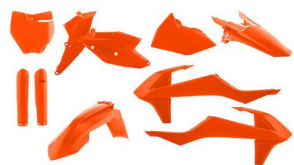

## Acerbis KTM pełny zestaw plastików SX / SXF 2016

**Cena :**

**576,00 zł**

Nr katalogowy : **0021741.011.016**

Producent : **Acerbis**

Stan magazynowy : **bardzo wysoki**

Średnia ocena :

Pasuje do: wszystkie sxf 2016 > sx 2016 z wyłączeniem sx 250 2016 !  
pomarańczowy KTM 2016

**Pasuje do:**

**KTM 125 SX 2018, KTM 150 SX 2018, KTM 250 SX 2018, KTM 250 SX-F 2018, KTM 350 SX-F 2018, KTM 450 SX-F 2018, KTM 125 SX 2017, KTM 150 SX 2017, KTM 250 SX 2017, KTM 250 SX-F 2017, KTM 350 SX-F 2017, KTM 450 SX-F 2017, KTM 125 SX 2016, KTM 250 SX 2016, KTM 250 SX-F 2016, KTM 350 SX-F 2016, KTM 450 SX-F 2016**