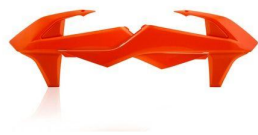

**Acerbis KTM SX SXF EXC 2016 owiewki od baku****Cena :****209,00 zł**Nr katalogowy : **0021745.011.016**Producent : **Acerbis**Stan magazynowy : **bardzo wysoki**

Średnia ocena :

---

Pasuje do: SX / SXF 2016 > EXC / EXC-F 2017>

kolor: pomarańczowy KTM 2016

---

**Dostępne opcje Acerbis KTM SX SXF EXC 2016 owiewki od baku**

» **Wybierz opcje z listy:** Acerbis owiewki od baku pasują do KTM SX/SXF 2016-2018 EXC/TPI 2017-2019 pomarańczowy nowy kolor KTM 2016 - dostępny.