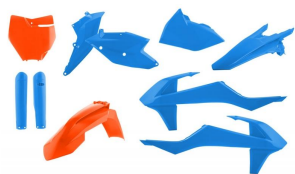

Acerbis KTM pełny zestaw plastików SX / SXF**Cena :****629,00 zł**Nr katalogowy : **0021741.204**Producent : **Acerbis**Stan magazynowy : **bardzo wysoki**

Średnia ocena :

Pasuje do:

wszystkie sxf 2016 >

sx 2016 z wyłączeniem sx 250 2016 !

MC Queen / Troy Lee Designs

TOWARY W ZESTAWIE

1X KTM PLASTRON 2016 SX / SXF

1X KTM 2016 DEKIEL AIR BOXU SX / SXF / EXC

1X KTM 2016 POLA NUMEROWE BOCZNE

1X KTM 2016 OWIEWKI OD BAKU

1X KTM TYLNY BŁOTNIK 2016 SX / SXF

1X KTM 2016 SX / SXF PRZEDNI BŁOTNIK

1X KTM OSŁONY LAG SX / SXF / EXC / HUSQVARNA KOLOR 2016

Watermark