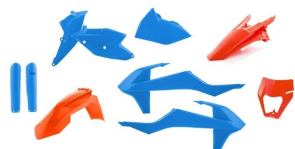

**Acerbis KTM pełny zestaw plastików EXC 2017-2019****Cena :****656,00 zł**Nr katalogowy : **0023591.041.BIG**Producent : **Acerbis**Stan magazynowy : **bardzo wysoki**

Średnia ocena :

Pasuje do: EXC / EXC-F 2017-2019

niebieski

TOWARY W ZESTAWIE

1X OWIEWKA LAMPY KTM EXC 125-500 2017&gt;

1X KTM OSŁONY LAG SX / SXF / EXC / HUSQVARNA KOLOR 2016

1X KTM 2016 OWIEWKI OD BAKU

1X KTM 2016 POLA NUMEROWE BOCZNE

1X KTM 2016 DEKIEL AIR BOXU SX / SXF / EXC

1X KTM TYLNY BŁOTNIK EXC 2017 &gt;

1X KTM 2016 SX / SXF PRZEDNI BŁOTNIK

Watermark