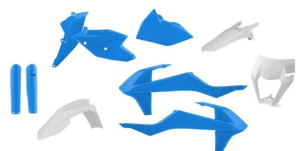

Acerbis KTM pełny zestaw plastików EXC 2017-2019**Cena :****656,00 zł**Nr katalogowy : **0023591.LIM1.BIG**Producent : **Acerbis**Stan magazynowy : **bardzo wysoki**

Średnia ocena :

Pasuje do: EXC / EXC-F 2017-2019

Smerfna Edycja

TOWARY W ZESTAWIE

1X OWIEWKA LAMPY KTM EXC 125-500 2017>

1X KTM OSŁONY LAG SX / SXF / EXC / HUSQVARNA KOLOR 2016

1X KTM TYLNY BŁOTNIK EXC 2017 >

1X KTM 2016 OWIEWKI OD BAKU

1X KTM 2016 SX / SXF PRZEDNI BŁOTNIK