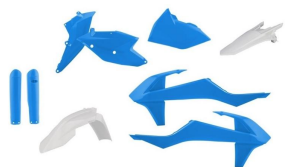

Acerbis KTM pełny zestaw plastików EXC 2017-2019**Cena :****576,00 zł**Nr katalogowy : **0022371.LIM1**Producent : **Acerbis**Stan magazynowy : **bardzo wysoki**

Średnia ocena :

Pasuje do: EXC / EXC-F 2017-2019

Smerfna Edycja

TOWARY W ZESTAWIE

1X KTM OSŁONY LAG SX / SXF / EXC / HUSQVARNA KOLOR 2016

1X KTM TYLNY BŁOTNIK EXC 2017 >

1X KTM 2016 OWIEWKI OD BAKU

1X KTM 2016 SX / SXF PRZEDNI BŁOTNIK

1X KTM 2016 POLA NUMEROWE BOCZNE