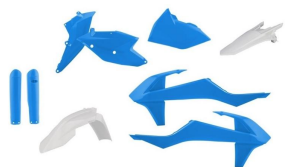

**Acerbis KTM pełny zestaw plastików EXC 2017-2019****Cena :****576,00 zł**Nr katalogowy : **0022371.LIM1**Producent : **Acerbis**Stan magazynowy : **bardzo wysoki**

Średnia ocena :

Pasuje do: EXC / EXC-F 2017-2019

Smerfna Edycja

TOWARY W ZESTAWIE

1X KTM OSŁONY LAG SX / SXF / EXC / HUSQVARNA KOLOR 2016

1X KTM TYLNY BŁOTNIK EXC 2017 &gt;

1X KTM 2016 OWIEWKI OD BAKU

1X KTM 2016 SX / SXF PRZEDNI BŁOTNIK

1X KTM 2016 POLA NUMEROWE BOCZNE