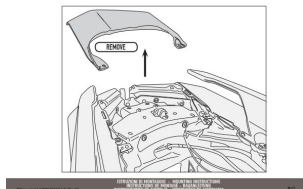

KAPPA KR2138 STELAŻ KUFRA CENTRALNEGO YAMAHA X-MAX 400 (18) (BEZ PŁYTY).

Kompatybilny z płytami MONOKEY KM5, KM7, KM8A i KM8B oraz MONOLOCK KM5M i KM6M

Dostępne opcje KAPPA KR2138 STELAŻ KUFRA CENTRALNEGO YAMAHA X-MAX 400

» **Wybierz opcje z listy:** [KAPPA STELAŻ KUFRA CENTRALNEGO YAMAHA X-MAX 400 (18) (BEZ PŁYTY) - niedostępny.](#)

watermark