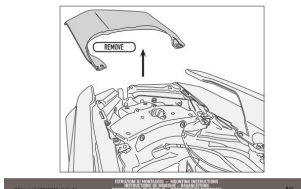

KAPPA KR2138 STELAŻ KUFRA CENTRALNEGO YAMAHA X-MAX 400 (18) (BEZ PŁYTY).

Kompatybilny z płytami MONOKEY KM5, KM7, KM8A i KM8B oraz MONOLOCK KM5M i KM6M

Dostępne opcje KAPPA KR2138 STELAŻ KUFRA CENTRALNEGO YAMAHA X-MAX 400

» **Wybierz opcje z listy:** [KAPPA STELAŻ KUFRA CENTRALNEGO YAMAHA X-MAX 400 (18) (BEZ PŁYTY) - niedostępny.](#)

watermark