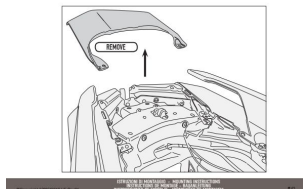

KAPPA KR2138 STELAŻ KUFRA CENTRALNEGO YAMAHA X-MAX 400 (18) (BEZ PŁYTY).

Kompatybilny z płytami MONOKEY KM5, KM7, KM8A i KM8B oraz MONOLOCK KM5M i KM6M

Dostępne opcje KAPPA KR2138 STELAŻ KUFRA CENTRALNEGO YAMAHA X-MAX 400

» **Wybierz opcje z listy:** [KAPPA STELAŻ KUFRA CENTRALNEGO YAMAHA X-MAX 400 (18) (BEZ PŁYTY) - niedostępny.](#)

Watermark