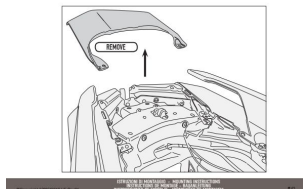

# KAPPA KR2138 STELAŻ KUFRA CENTRALNEGO YAMAHA X-MAX 400

**Cena :**

**399,00 zł**

Nr katalogowy : **KR2138**

Producent : **Kappa**

Stan magazynowy : **bardzo wysoki**

Średnia ocena :

KAPPA KR2138 STELAŻ KUFRA CENTRALNEGO YAMAHA X-MAX 400 (18) (BEZ PŁYTY).