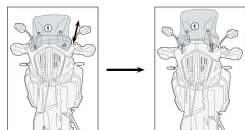

KAPPA KD7706S SZYBA KTM 1290 SUPER ADVENTURE 38X40 CM

Cena :

379,00 zł

Nr katalogowy : **KD7706S**

Producent : **Kappa**

Stan magazynowy : **bardzo wysoki**

Średnia ocena :

KAPPA KD7706S SZYBA KTM 1290 SUPER ADVENTURE R / S (17-18) 38 X 40 CM PRZYCIEMNIANA.

Dostępne opcje KAPPA KD7706S SZYBA KTM 1290 SUPER ADVENTURE 38X40 CM

» **Wybierz opcje z listy:** [KAPPA SZYBA KTM 1290 SUPER ADVENTURE R / S (17-18) 38 X 40 CM PRZYCIEMNIANA](#) - niedostępny.

Watermark