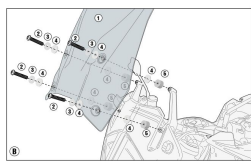

KAPPA KD7706S SZYBA KTM 1290 SUPER ADVENTURE 38X40 CM

Cena :

379,00 zł

Nr katalogowy : **KD7706S**

Producent : **Kappa**

Stan magazynowy : **bardzo wysoki**

Średnia ocena :

KAPPA KD7706S SZYBA KTM 1290 SUPER ADVENTURE R / S (17-18) 38 X 40 CM PRZYCIEMNIANA.

Dostępne opcje KAPPA KD7706S SZYBA KTM 1290 SUPER ADVENTURE 38X40 CM

» **Wybierz opcje z listy:** [KAPPA SZYBA KTM 1290 SUPER ADVENTURE R / S (17-18) 38 X 40 CM PRZYCIEMNIANA](#) - dostępny.

Watermark