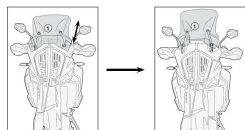

KAPPA KD7706S SZYBA KTM 1290 SUPER ADVENTURE 38X40 CM

Cena :

379,00 zł

Nr katalogowy : **KD7706S**

Producent : **Kappa**

Stan magazynowy : **bardzo wysoki**

Średnia ocena :

KAPPA KD7706S SZYBA KTM 1290 SUPER ADVENTURE R / S (17-18) 38 X 40 CM PRZYCIEMNIANA.

Dostępne opcje KAPPA KD7706S SZYBA KTM 1290 SUPER ADVENTURE 38X40 CM

» **Wybierz opcje z listy:** [KAPPA SZYBA KTM 1290 SUPER ADVENTURE R / S (17-18) 38 X 40 CM PRZYCIEMNIANA](#) - dostępny.

Watermark