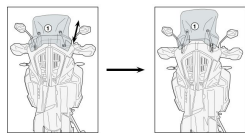

KAPPA KD7706S SZYBA KTM 1290 SUPER ADVENTURE 38X40 CM

Cena :

379,00 zł

Nr katalogowy : **KD7706S**

Producent : **Kappa**

Stan magazynowy : **bardzo wysoki**

Średnia ocena :

KAPPA KD7706S SZYBA KTM 1290 SUPER ADVENTURE R / S (17-18) 38 X 40 CM PRZYCIEMNIANA.

Dostępne opcje KAPPA KD7706S SZYBA KTM 1290 SUPER ADVENTURE 38X40 CM

» **Wybierz opcje z listy:** [KAPPA SZYBA KTM 1290 SUPER ADVENTURE R / S (17-18) 38 X 40 CM PRZYCIEMNIANA](#) - dostępny.

Watermark