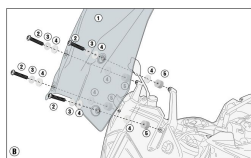

KAPPA KD7706S SZYBA KTM 1290 SUPER ADVENTURE 38X40 CM

Cena :

379,00 zł

Nr katalogowy : **KD7706S**

Producent : **Kappa**

Stan magazynowy : **bardzo wysoki**

Średnia ocena :

KAPPA KD7706S SZYBA KTM 1290 SUPER ADVENTURE R / S (17-18) 38 X 40 CM PRZYCIEMNIANA.

Dostępne opcje KAPPA KD7706S SZYBA KTM 1290 SUPER ADVENTURE 38X40 CM

» **Wybierz opcje z listy:** [KAPPA SZYBA KTM 1290 SUPER ADVENTURE R / S (17-18) 38 X 40 CM PRZYCIEMNIANA](#) - niedostępny.

Watermark