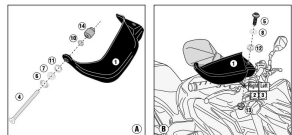

GIVI HP1159 DODATKOWE HANDBARY HONDA CB 650F (17>18)

Cena :

462,00 zł

Nr katalogowy : **HP1159**

Producent : **Givi**

Stan magazynowy : **bardzo wysoki**

Średnia ocena :

GIVI HP1159 DODATKOWE HANDBARY - HONDA CB 650F (17 > 18).

Dostępne opcje GIVI HP1159 DODATKOWE HANDBARY HONDA CB 650F (17>18)

» **Wybierz opcje z listy:** GIVI DODATKOWE HANDBARY - HONDA CB 650F (17 > 18) - niedostępny, GIVI DODATKOWE HANDBARY - HONDA CB 650F (17 > 18) - niedostępny.

Watermark