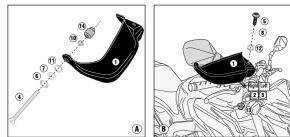

GIVI HP1159 DODATKOWE HANDBARY HONDA CB 650F (17>18)

Cena :

462,00 zł

Nr katalogowy : **HP1159**

Producent : **Givi**

Stan magazynowy : **bardzo wysoki**

Średnia ocena :

GIVI HP1159 DODATKOWE HANDBARY - HONDA CB 650F (17 > 18).

Dostępne opcje GIVI HP1159 DODATKOWE HANDBARY HONDA CB 650F (17>18)

» **Wybierz opcje z listy:** [GIVI DODATKOWE HANDBARY - HONDA CB 650F (17 > 18) - dostępny](#), [GIVI DODATKOWE HANDBARY - HONDA CB 650F (17 > 18) - dostępny](#).

Watermark