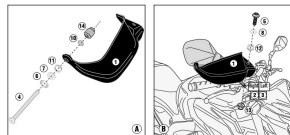

GIVI HP1159 DODATKOWE HANDBARY HONDA CB 650F (17>18)

Cena :

462,00 zł

Nr katalogowy : **HP1159**

Producent : **Givi**

Stan magazynowy : **bardzo wysoki**

Średnia ocena :

GIVI HP1159 DODATKOWE HANDBARY - HONDA CB 650F (17 > 18).

Dostępne opcje GIVI HP1159 DODATKOWE HANDBARY HONDA CB 650F (17>18)

» **Wybierz opcje z listy:** [GIVI DODATKOWE HANDBARY - HONDA CB 650F (17 > 18) - dostępny](#), [GIVI DODATKOWE HANDBARY - HONDA CB 650F (17 > 18) - dostępny](#).

Watermark