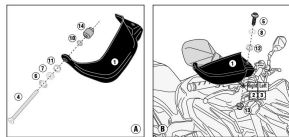

GIVI HP1159 DODATKOWE HANDBARY - HONDA CB 650F (17 > 18).

Dostępne opcje GIVI HP1159 DODATKOWE HANDBARY HONDA CB 650F (17>18)

» **Wybierz opcje z listy:** [GIVI DODATKOWE HANDBARY - HONDA CB 650F (17 > 18) - dostępny](#), [GIVI DODATKOWE HANDBARY - HONDA CB 650F (17 > 18) - dostępny](#).

Watermark