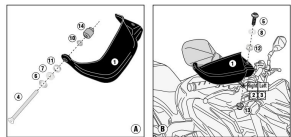

GIVI HP1159 DODATKOWE HANDBARY - HONDA CB 650F (17 > 18).

Dostępne opcje GIVI HP1159 DODATKOWE HANDBARY HONDA CB 650F (17>18)

» **Wybierz opcje z listy:** [GIVI DODATKOWE HANDBARY - HONDA CB 650F (17 > 18) - dostępny](#), [GIVI DODATKOWE HANDBARY - HONDA CB 650F (17 > 18) - dostępny](#).

Watermark