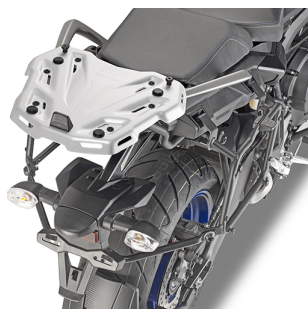

GIVI SR2139 STELAŻ KUFRA CENTRALNEGO YAMAHA Tracer 900**Cena :****618,00 zł**Nr katalogowy : **SR2139**Producent : **Givi**Stan magazynowy : **bardzo wysoki**

Średnia ocena :

GIVI SR2139 STELAŻ KUFRA CENTRALNEGO (BEZ PŁYTY) - YAMAHA Tracer 900 / Tracer 900 GT (18).

Stelaż kufra centralnego. Możliwość skorzystania z systemu MONOKEY (M5, M8A, M8B, M9A or M9B MONOKEY) lub MONOLOCK (M5M or M6M MONOLOCK). Płyta nie wchodzi w skład zestawu - należy kupić ją oddzielnie w zależności od preferowanego systemu kufrów.

Dostępne opcje GIVI SR2139 STELAŻ KUFRA CENTRALNEGO YAMAHA Tracer 900

» **Wybierz opcje z listy:** [GIVI STELAŻ KUFRA CENTRALNEGO \(BEZ PŁYTY\) - YAMAHA Tracer 900 / Tracer 900 GT \(18\) - dostępny](#),
[GIVI STELAŻ KUFRA CENTRALNEGO \(BEZ PŁYTY\) - YAMAHA Tracer 900 / Tracer 900 GT \(18\) - dostępny](#).