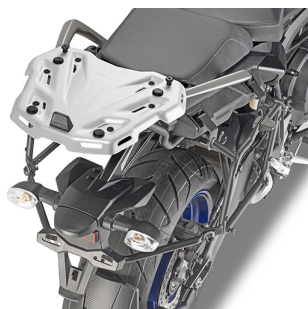

GIVI SR2139 STELAŻ KUFRA CENTRALNEGO YAMAHA Tracer 900**Cena :****618,00 zł**Nr katalogowy : **SR2139**Producent : **Givi**Stan magazynowy : **bardzo wysoki**

Średnia ocena :

GIVI SR2139 STELAŻ KUFRA CENTRALNEGO (BEZ PŁYTY) - YAMAHA Tracer 900 / Tracer 900 GT (18).

Stelaż kufra centralnego. Możliwość skorzystania z systemu MONOKEY (M5, M8A, M8B, M9A or M9B MONOKEY) lub MONOLOCK (M5M or M6M MONOLOCK). Płyta nie wchodzi w skład zestawu - należy kupić ją oddzielnie w zależności od preferowanego systemu kufrów.

Dostępne opcje GIVI SR2139 STELAŻ KUFRA CENTRALNEGO YAMAHA Tracer 900

» **Wybierz opcje z listy:** GIVI STELAŻ KUFRA CENTRALNEGO (BEZ PŁYTY) - YAMAHA Tracer 900 / Tracer 900 GT (18) - dostępny,
GIVI STELAŻ KUFRA CENTRALNEGO (BEZ PŁYTY) - YAMAHA Tracer 900 / Tracer 900 GT (18) - dostępny.