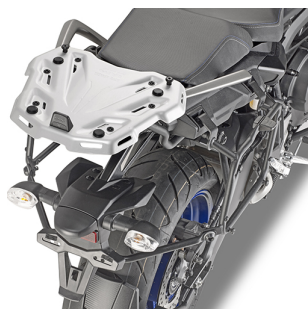

**GIVI SR2139 STELAŻ KUFRA CENTRALNEGO YAMAHA Tracer 900****Cena :****618,00 zł**Nr katalogowy : **SR2139**Producent : **Givi**Stan magazynowy : **bardzo wysoki**

Średnia ocena :

GIVI SR2139 STELAŻ KUFRA CENTRALNEGO (BEZ PŁYTY) - YAMAHA Tracer 900 / Tracer 900 GT (18).

Stelaż kufra centralnego. Możliwość skorzystania z systemu MONOKEY (M5, M8A, M8B, M9A or M9B MONOKEY) lub MONOLOCK (M5M or M6M MONOLOCK). Płyta nie wchodzi w skład zestawu - należy kupić ją oddzielnie w zależności od preferowanego systemu kufrów.

**Dostępne opcje GIVI SR2139 STELAŻ KUFRA CENTRALNEGO YAMAHA Tracer 900**

» **Wybierz opcje z listy:** GIVI STELAŻ KUFRA CENTRALNEGO (BEZ PŁYTY) - YAMAHA Tracer 900 / Tracer 900 GT (18) - dostępny,  
GIVI STELAŻ KUFRA CENTRALNEGO (BEZ PŁYTY) - YAMAHA Tracer 900 / Tracer 900 GT (18) - dostępny.