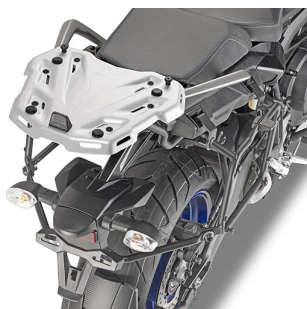

**GIVI SR2139 STELAŻ KUFRA CENTRALNEGO YAMAHA Tracer 900****Cena :****618,00 zł**Nr katalogowy : **SR2139**Producent : **Givi**Stan magazynowy : **bardzo wysoki**

Średnia ocena :

GIVI SR2139 STELAŻ KUFRA CENTRALNEGO (BEZ PŁYTY) - YAMAHA Tracer 900 / Tracer 900 GT (18).

Stelaż kufra centralnego. Możliwość skorzystania z systemu MONOKEY (M5, M8A, M8B, M9A or M9B MONOKEY) lub MONOLOCK (M5M or M6M MONOLOCK). Płyta nie wchodzi w skład zestawu - należy kupić ją oddzielnie w zależności od preferowanego systemu kufrów.

**Dostępne opcje GIVI SR2139 STELAŻ KUFRA CENTRALNEGO YAMAHA Tracer 900**

» **Wybierz opcje z listy:** GIVI STELAŻ KUFRA CENTRALNEGO (BEZ PŁYTY) - YAMAHA Tracer 900 / Tracer 900 GT (18) - niedostępny,  
GIVI STELAŻ KUFRA CENTRALNEGO (BEZ PŁYTY) - YAMAHA Tracer 900 / Tracer 900 GT (18) - niedostępny.