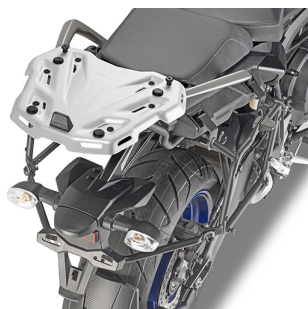

**GIVI SR2139 STELAŻ KUFRA CENTRALNEGO YAMAHA Tracer 900****Cena :****618,00 zł**Nr katalogowy : **SR2139**Producent : **Givi**Stan magazynowy : **bardzo wysoki**

Średnia ocena :

GIVI SR2139 STELAŻ KUFRA CENTRALNEGO (BEZ PŁYTY) - YAMAHA Tracer 900 / Tracer 900 GT (18).

Stelaż kufra centralnego. Możliwość skorzystania z systemu MONOKEY (M5, M8A, M8B, M9A or M9B MONOKEY) lub MONOLOCK (M5M or M6M MONOLOCK). Płyta nie wchodzi w skład zestawu - należy kupić ją oddzielnie w zależności od preferowanego systemu kufrów.

**Dostępne opcje GIVI SR2139 STELAŻ KUFRA CENTRALNEGO YAMAHA Tracer 900**

» **Wybierz opcje z listy:** [GIVI STELAŻ KUFRA CENTRALNEGO \(BEZ PŁYTY\) - YAMAHA Tracer 900 / Tracer 900 GT \(18\) - dostępny](#),  
[GIVI STELAŻ KUFRA CENTRALNEGO \(BEZ PŁYTY\) - YAMAHA Tracer 900 / Tracer 900 GT \(18\) - dostępny](#).