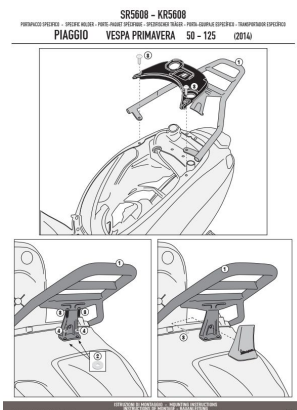

GIVI SR5608 STELAŻ KUFRA CENTRALNEGO PIAGGIO Vespa**Cena :****362,00 zł**Nr katalogowy : **GISR5608**Producent : **Givi**Stan magazynowy : **bardzo wysoki**

Średnia ocena :

GIVI SR5608 STELAŻ KUFRA CENTRALNEGO MONOLOCK (BEZ PŁYTY) - PIAGGIO Vespa Primavera 50-125-150 (14 > 17).

Dostępne opcje GIVI SR5608 STELAŻ KUFRA CENTRALNEGO PIAGGIO Vespa

» **Wybierz opcje z listy:** [GIVI STELAŻ KUFRA CENTRALNEGO MONOLOCK \(BEZ PŁYTY\) - PIAGGIO Vespa Primavera 50-125-150 \(14 > 17\) - dostępny](#), [GIVI STELAŻ KUFRA CENTRALNEGO MONOLOCK \(BEZ PŁYTY\) - PIAGGIO Vespa Primavera 50-125-150 \(14 > 17\) - dostępny](#).