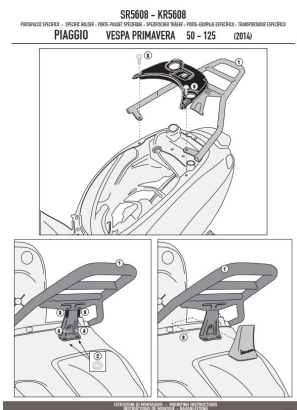

**GIVI SR5608 STELAŻ KUFRA CENTRALNEGO PIAGGIO Vespa****Cena :****362,00 zł**Nr katalogowy : **GISR5608**Producent : **Givi**Stan magazynowy : **bardzo wysoki**

Średnia ocena :

GIVI SR5608 STELAŻ KUFRA CENTRALNEGO MONOLOCK (BEZ PŁYTY) - PIAGGIO Vespa Primavera 50-125-150 (14 > 17).

**Dostępne opcje GIVI SR5608 STELAŻ KUFRA CENTRALNEGO PIAGGIO Vespa**

» **Wybierz opcje z listy:** [GIVI STELAŻ KUFRA CENTRALNEGO MONOLOCK \(BEZ PŁYTY\) - PIAGGIO Vespa Primavera 50-125-150 \(14 > 17\) - dostępny](#), [GIVI STELAŻ KUFRA CENTRALNEGO MONOLOCK \(BEZ PŁYTY\) - PIAGGIO Vespa Primavera 50-125-150 \(14 > 17\) - dostępny](#).