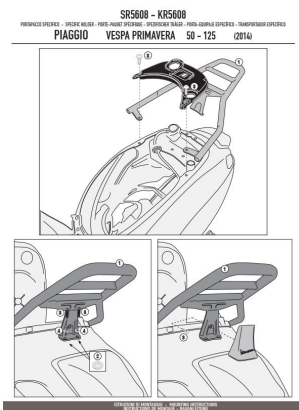

GIVI SR5608 STELAŻ KUFRA CENTRALNEGO PIAGGIO Vespa**Cena :****362,00 zł**Nr katalogowy : **GISR5608**Producent : **Givi**Stan magazynowy : **bardzo wysoki**

Średnia ocena :

GIVI SR5608 STELAŻ KUFRA CENTRALNEGO MONOLOCK (BEZ PŁYTY) - PIAGGIO Vespa Primavera 50-125-150 (14 > 17).

Dostępne opcje GIVI SR5608 STELAŻ KUFRA CENTRALNEGO PIAGGIO Vespa

» **Wybierz opcje z listy:** GIVI STELAŻ KUFRA CENTRALNEGO MONOLOCK (BEZ PŁYTY) - PIAGGIO Vespa Primavera 50-125-150 (14 > 17) - niedostępny, GIVI STELAŻ KUFRA CENTRALNEGO MONOLOCK (BEZ PŁYTY) - PIAGGIO Vespa Primavera 50-125-150 (14 > 17) - niedostępny.