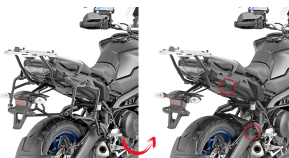

GIVI PLR2139 STELAŻ KUFRÓW BOCZNYCH MONOKEY YAMAHA Tracer**Cena :****1101,00 zł**Nr katalogowy : **PLR2139**Producent : **Givi**Stan magazynowy : **bardzo wysoki**

Średnia ocena :

GIVI PLR2139 STELAŻ KUFRÓW BOCZNYCH MONOKEY YAMAHA Tracer 900 / Tracer 900 GT (18).

Stelaż pod kufry boczne w systemie Monokey i Retro Fit

Dostępne opcje GIVI PLR2139 STELAŻ KUFRÓW BOCZNYCH MONOKEY YAMAHA Tracer

» **Wybierz opcje z listy:** GIVI STELAŻ KUFRÓW BOCZNYCH MONOKEY YAMAHA Tracer 900 / Tracer 900 GT (18) - niedostępny, GIVI STELAŻ KUFRÓW BOCZNYCH MONOKEY YAMAHA Tracer 900 / Tracer 900 GT (18) - niedostępny.