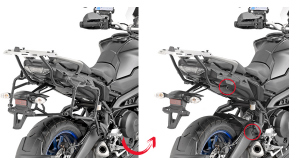

**GIVI PLR2139 STELAŻ KUFRÓW BOCZNYCH MONOKEY YAMAHA Tracer****Cena :****1101,00 zł**Nr katalogowy : **PLR2139**Producent : **Givi**Stan magazynowy : **bardzo wysoki**

Średnia ocena :

GIVI PLR2139 STELAŻ KUFRÓW BOCZNYCH MONOKEY YAMAHA Tracer 900 / Tracer 900 GT (18).

Stelaż pod kufry boczne w systemie Monokey i Retro Fit

**Dostępne opcje GIVI PLR2139 STELAŻ KUFRÓW BOCZNYCH MONOKEY YAMAHA Tracer**

» **Wybierz opcje z listy:** GIVI STELAŻ KUFRÓW BOCZNYCH MONOKEY YAMAHA Tracer 900 / Tracer 900 GT (18) - dostępny, GIVI STELAŻ KUFRÓW BOCZNYCH MONOKEY YAMAHA Tracer 900 / Tracer 900 GT (18) - dostępny.