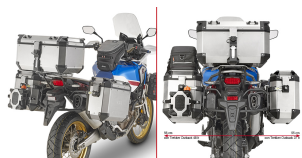

GIVI PL1161CAM STELAŻ KUFRÓW BOCZNYCH OUTBACK HONDA CRF1000L**Cena :****1111,00 zł**Nr katalogowy : **PL1161CAM**Producent : **Givi**Stan magazynowy : **bardzo wysoki**

Średnia ocena :

GIVI PL1161CAM STELAŻ KUFRÓW BOCZNYCH OUTBACK - HONDA CRF1000L Africa Twin / Adventure Sports (18).

Stelaż kufrów bocznych - system CAM-SIDE - specjalny dla kufrów Trekker OUTBACK

Dostępne opcje GIVI PL1161CAM STELAŻ KUFRÓW BOCZNYCH OUTBACK HONDA CRF1000L

» **Wybierz opcje z listy:** [GIVI STELAŻ KUFRÓW BOCZNYCH OUTBACK - HONDA CRF1000L Africa Twin / Adventure Sports \(18 - 19\) - dostępny](#), [GIVI STELAŻ KUFRÓW BOCZNYCH OUTBACK - HONDA CRF1000L Africa Twin / Adventure Sports \(18 - 19\) - dostępny](#).