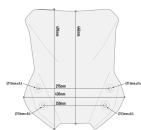

GIVI D3112ST SZYBA SUZUKI DL 650 V-STROM (2017)

Cena :

381,00 zł

Nr katalogowy : **D3112ST**

Producent : **Givi**

Stan magazynowy : **bardzo wysoki**

Średnia ocena :

GIVI D3112ST SZYBA SUZUKI DL 650 V-STROM (2017)

Szyba motocyklowa, przezroczysta.

Wymiary 44 x 43 cm (WysokośćxSzerokość)

Dostępne opcje GIVI D3112ST SZYBA SUZUKI DL 650 V-STROM (2017)

» **Wybierz opcje z listy:** GIVI SZYBA - SUZUKI DL 650 V-STROM (2017) - dostępny, GIVI SZYBA - SUZUKI DL 650 V-STROM (2017) - dostępny.

Watermark