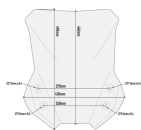

GIVI D3112ST SZYBA SUZUKI DL 650 V-STROM (2017)

Cena :

385,00 zł

Nr katalogowy : **D3112ST**

Producent : **Givi**

Stan magazynowy : **bardzo wysoki**

Średnia ocena :

GIVI D3112ST SZYBA SUZUKI DL 650 V-STROM (2017)

Szyba motocyklowa, przezroczysta.

Wymiary 44 x 43 cm (WysokośćxSzerokość)

Dostępne opcje GIVI D3112ST SZYBA SUZUKI DL 650 V-STROM (2017)

» **Wybierz opcje z listy:** [GIVI SZYBA - SUZUKI DL 650 V-STROM (2017) - dostępny](#), [GIVI SZYBA - SUZUKI DL 650 V-STROM (2017) - dostępny](#).

Watermark