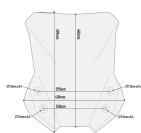

GIVI D3112ST SZYBA SUZUKI DL 650 V-STROM (2017)

Cena :

385,00 zł

Nr katalogowy : **D3112ST**

Producent : **Givi**

Stan magazynowy : **bardzo wysoki**

Średnia ocena :

GIVI D3112ST SZYBA SUZUKI DL 650 V-STROM (2017)

Szyba motocyklowa, przezroczysta.

Wymiary 44 x 43 cm (WysokośćxSzerokość)

Dostępne opcje GIVI D3112ST SZYBA SUZUKI DL 650 V-STROM (2017)

» **Wybierz opcje z listy:** GIVI SZYBA - SUZUKI DL 650 V-STROM (2017) - niedostępny, GIVI SZYBA - SUZUKI DL 650 V-STROM (2017) - niedostępny.

Watermark