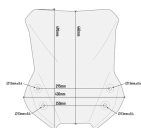

GIVI D3112ST SZYBA SUZUKI DL 650 V-STROM (2017)

Cena :

385,00 zł

Nr katalogowy : **D3112ST**

Producent : **Givi**

Stan magazynowy : **bardzo wysoki**

Średnia ocena :

GIVI D3112ST SZYBA SUZUKI DL 650 V-STROM (2017)

Szyba motocyklowa, przezroczysta.

Wymiary 44 x 43 cm (WysokośćxSzerokość)

Dostępne opcje GIVI D3112ST SZYBA SUZUKI DL 650 V-STROM (2017)

» **Wybierz opcje z listy:** GIVI SZYBA - SUZUKI DL 650 V-STROM (2017) - niedostępny, GIVI SZYBA - SUZUKI DL 650 V-STROM (2017) - niedostępny.

Watermark