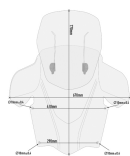

GIVI AF3115 SZYBA REGULOWANA AIRFLOW SUZUKI BURGMAN 400

Cena :

689,00 zł

Nr katalogowy : **AF3115**

Producent : **Givi**

Stan magazynowy : **bardzo wysoki**

Średnia ocena :

GIVI AF3115 SZYBA REGULOWANA 'AIRFLOW' - SUZUKI BURGMAN 400 (17).

Maksymalna wysokość 77 cm (12 cm przedłużenia) szerokość 67 cm
do zamontowania zamiast oryginalnego ekranu / 23 cm wyżej niż oryginał

Dostępne opcje GIVI AF3115 SZYBA REGULOWANA AIRFLOW SUZUKI BURGMAN 400

» **Wybierz opcje z listy:** [GIVI SZYBA REGULOWANA 'AIRFLOW' - SUZUKI BURGMAN 400 (17) - dostępny](#), [GIVI SZYBA REGULOWANA 'AIRFLOW' - SUZUKI BURGMAN 400 (17) - dostępny](#).

Watermark