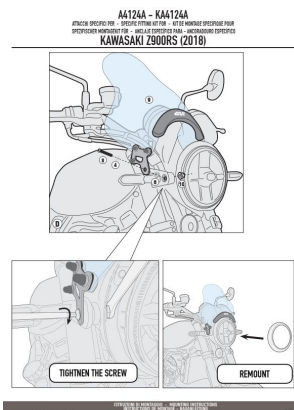

GIVI A4124A MOCOWANIE SZYBY A200/A210 KAWASAKI Z900 RS**Cena :****135,00 zł**Nr katalogowy : **A4124A**Producent : **Givi**Stan magazynowy : **bardzo wysoki**

Średnia ocena :

GIVI A4124A MOCOWANIE SZYBY A200 / A210 - KAWASAKI Z900 RS (18).