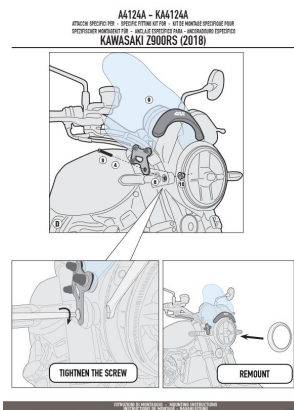

**GIVI A4124A MOCOWANIE SZYBY A200/A210 KAWASAKI Z900 RS****Cena :****135,00 zł**Nr katalogowy : **A4124A**Producent : **Givi**Stan magazynowy : **bardzo wysoki**

Średnia ocena :

GIVI A4124A MOCOWANIE SZYBY A200 / A210 - KAWASAKI Z900 RS (18).