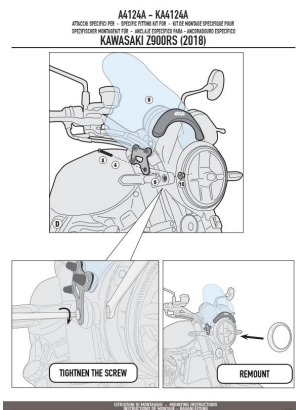

GIVI A4124A MOCOWANIE SZYBY A200/A210 KAWASAKI Z900 RS**Cena :****135,00 zł**Nr katalogowy : **A4124A**Producent : **Givi**Stan magazynowy : **bardzo wysoki**

Średnia ocena :

GIVI A4124A MOCOWANIE SZYBY A200 / A210 - KAWASAKI Z900 RS (18).