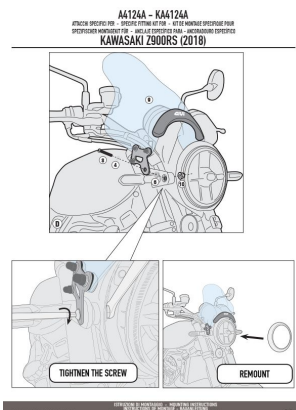

**GIVI A4124A MOCOWANIE SZYBY A200/A210 KAWASAKI Z900 RS****Cena :****135,00 zł**Nr katalogowy : **A4124A**Producent : **Givi**Stan magazynowy : **bardzo wysoki**

Średnia ocena :

GIVI A4124A MOCOWANIE SZYBY A200 / A210 - KAWASAKI Z900 RS (18).

**Dostępne opcje GIVI A4124A MOCOWANIE SZYBY A200/A210 KAWASAKI Z900 RS**

» **Wybierz opcje z listy:** [GIVI MOCOWANIE SZYBY A200 / A210 - KAWASAKI Z900 RS \(18\)](#) - niedostępny, [GIVI MOCOWANIE SZYBY A200 / A210 - KAWASAKI Z900 RS \(18\)](#) - niedostępny.