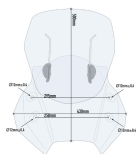

GIVI AF3112 SZYBA REGULOWANA AIRFLOW SUZUKI DL650 V-STROM**Cena :****605,00 zł**Nr katalogowy : **AF3112**Producent : **Givi**Stan magazynowy : **bardzo wysoki**

Średnia ocena :

GIVI AF3112 SZYBA REGULOWANA AIRFLOW SUZUKI DL650 V-STROM (2017)

Dostępne opcje GIVI AF3112 SZYBA REGULOWANA AIRFLOW SUZUKI DL650 V-STROM

» **Wybierz opcje z listy:** GIVI SZYBA REGULOWANA 'AIRFLOW' - SUZUKI DL650 V-STROM (2017) - niedostępny, GIVI SZYBA REGULOWANA 'AIRFLOW' - SUZUKI DL650 V-STROM (2017) - niedostępny, GIVI SZYBA REGULOWANA 'AIRFLOW' - SUZUKI DL650 V-STROM (17 > 24) - niedostępny, GIVI SZYBA REGULOWANA 'AIRFLOW' - SUZUKI DL650 V-STROM (17 > 24) - niedostępny.