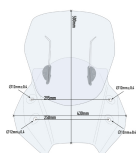

GIVI AF3112 SZYBA REGULOWANA AIRFLOW SUZUKI DL650 V-STROM**Cena :****605,00 zł**Nr katalogowy : **AF3112**Producent : **Givi**Stan magazynowy : **bardzo wysoki**

Średnia ocena :

GIVI AF3112 SZYBA REGULOWANA AIRFLOW SUZUKI DL650 V-STROM (2017)

Dostępne opcje GIVI AF3112 SZYBA REGULOWANA AIRFLOW SUZUKI DL650 V-STROM

» **Wybierz opcje z listy:** GIVI SZYBA REGULOWANA 'AIRFLOW' - SUZUKI DL650 V-STROM (17 > 24) - dostępny, GIVI SZYBA REGULOWANA 'AIRFLOW' - SUZUKI DL650 V-STROM (17 > 24) - dostępny, GIVI SZYBA REGULOWANA 'AIRFLOW' - SUZUKI DL650 V-STROM (2017) - niedostępny, GIVI SZYBA REGULOWANA 'AIRFLOW' - SUZUKI DL650 V-STROM (2017) - niedostępny.