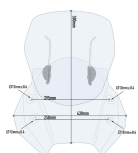

GIVI AF3112 SZYBA REGULOWANA AIRFLOW SUZUKI DL650 V-STROM**Cena :****589,00 zł**Nr katalogowy : **AF3112**Producent : **Givi**Stan magazynowy : **bardzo wysoki**

Średnia ocena :

GIVI AF3112 SZYBA REGULOWANA AIRFLOW SUZUKI DL650 V-STROM (2017)

Dostępne opcje GIVI AF3112 SZYBA REGULOWANA AIRFLOW SUZUKI DL650 V-STROM

» **Wybierz opcje z listy:** [GIVI SZYBA REGULOWANA 'AIRFLOW' - SUZUKI DL650 V-STROM \(2017\)](#) - niedostępny, [GIVI SZYBA REGULOWANA 'AIRFLOW' - SUZUKI DL650 V-STROM \(2017\)](#) - niedostępny.