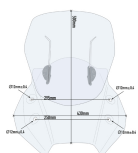

GIVI AF3112 SZYBA REGULOWANA AIRFLOW SUZUKI DL650 V-STROM**Cena :****589,00 zł**Nr katalogowy : **AF3112**Producent : **Givi**Stan magazynowy : **bardzo wysoki**

Średnia ocena :

GIVI AF3112 SZYBA REGULOWANA AIRFLOW SUZUKI DL650 V-STROM (2017)

Dostępne opcje GIVI AF3112 SZYBA REGULOWANA AIRFLOW SUZUKI DL650 V-STROM

» **Wybierz opcje z listy:** [GIVI SZYBA REGULOWANA 'AIRFLOW' - SUZUKI DL650 V-STROM \(2017\) - dostępny](#), [GIVI SZYBA REGULOWANA 'AIRFLOW' - SUZUKI DL650 V-STROM \(2017\) - dostępny](#).