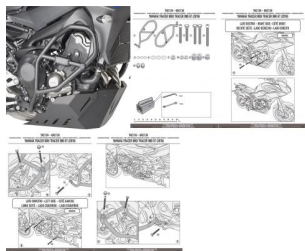

**GIVI TN2139 OSŁONA SILNIKA GMOLE YAMAHA Tracer 900****Cena :****729,00 zł**Nr katalogowy : **TN2139**Producent : **Givi**Stan magazynowy : **bardzo wysoki**

Średnia ocena :

GIVI TN2139 OSŁONA SILNIKA GMOLE - YAMAHA Tracer 900 / Tracer 900 GT (18)

Osłona silnika. Producent zaleca montaż przez wykwalifikowanego mechanika.

**Dostępne opcje GIVI TN2139 OSŁONA SILNIKA GMOLE YAMAHA Tracer 900**

» **Wybierz opcje z listy:** GIVI OSŁONA SILNIKA GMOLE - YAMAHA Tracer 900 / Tracer 900 GT (18 > 20) - dostępny, GIVI OSŁONA SILNIKA GMOLE - YAMAHA Tracer 900 / Tracer 900 GT (18 > 20) - dostępny.