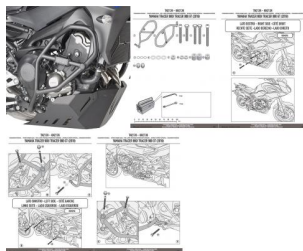

GIVI TN2139 OSŁONA SILNIKA GMOLE YAMAHA Tracer 900**Cena :****729,00 zł**Nr katalogowy : **TN2139**Producent : **Givi**Stan magazynowy : **bardzo wysoki**

Średnia ocena :

GIVI TN2139 OSŁONA SILNIKA GMOLE - YAMAHA Tracer 900 / Tracer 900 GT (18)

Osłona silnika. Producent zaleca montaż przez wykwalifikowanego mechanika.

Dostępne opcje GIVI TN2139 OSŁONA SILNIKA GMOLE YAMAHA Tracer 900

» **Wybierz opcje z listy:** [GIVI OSŁONA SILNIKA GMOLE - YAMAHA Tracer 900 / Tracer 900 GT \(18 > 20\) - dostępny](#), [GIVI OSŁONA SILNIKA GMOLE - YAMAHA Tracer 900 / Tracer 900 GT \(18 > 20\) - dostępny](#).