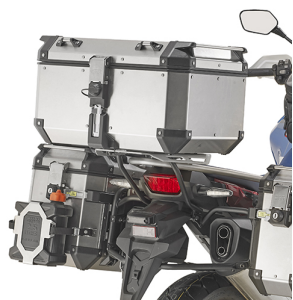

## GIVI SR1161 STELAŻ KUFRA CENTRALNEGO HONDA CRF1000L

**Cena :**

**607,00 zł**

Nr katalogowy : **SR1161**

Producent : **Givi**

Stan magazynowy : **bardzo wysoki**

Średnia ocena :

GIVI SR1161 STELAŻ KUFRA CENTRALNEGO (BEZ PŁYTY) - HONDA CRF1000L AFRICA TWIN ADVENTURE SPORTS (18)

Stelaż kufra centralnego. Możliwość skorzystania z systemu MONOLOCK lub MONOKEY do połączenia z płytą MONOKEY M5, M7, M8A, M8B, M9A, M9B lub M5M, M6M MONOLOCK. Płyta nie wchodzi w skład zestawu - należy kupić ją oddzielnie w zależności od preferowanego systemu kufrow.

### **Dostępne opcje GIVI SR1161 STELAŻ KUFRA CENTRALNEGO HONDA CRF1000L**

» **Wybierz opcje z listy:** [GIVI STELAŻ KUFRA CENTRALNEGO \(BEZ PŁYTY\) - HONDA CRF1000L AFRICA TWIN ADVENTURE SPORTS \(18\) - dostępny](#), [GIVI STELAŻ KUFRA CENTRALNEGO \(BEZ PŁYTY\) - HONDA CRF1000L AFRICA TWIN ADVENTURE SPORTS \(18\) - dostępny](#).