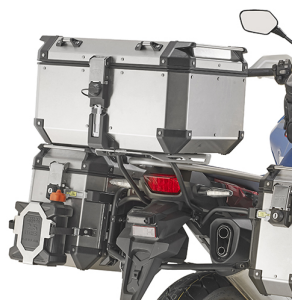

GIVI SR1161 STELAŻ KUFRA CENTRALNEGO HONDA CRF1000L

Cena :

607,00 zł

Nr katalogowy : **SR1161**

Producent : **Givi**

Stan magazynowy : **bardzo wysoki**

Średnia ocena :

GIVI SR1161 STELAŻ KUFRA CENTRALNEGO (BEZ PŁYTY) - HONDA CRF1000L AFRICA TWIN ADVENTURE SPORTS (18)

Stelaż kufra centralnego. Możliwość skorzystania z systemu MONOLOCK lub MONOKEY do połączenia z płytą MONOKEY M5, M7, M8A, M8B, M9A, M9B lub M5M, M6M MONOLOCK. Płyta nie wchodzi w skład zestawu - należy kupić ją oddzielnie w zależności od preferowanego systemu kufrów.

Dostępne opcje GIVI SR1161 STELAŻ KUFRA CENTRALNEGO HONDA CRF1000L

» **Wybierz opcje z listy:** [GIVI STELAŻ KUFRA CENTRALNEGO \(BEZ PŁYTY\) - HONDA CRF1000L AFRICA TWIN ADVENTURE SPORTS \(18\) - dostępny](#), [GIVI STELAŻ KUFRA CENTRALNEGO \(BEZ PŁYTY\) - HONDA CRF1000L AFRICA TWIN ADVENTURE SPORTS \(18\) - dostępny](#).