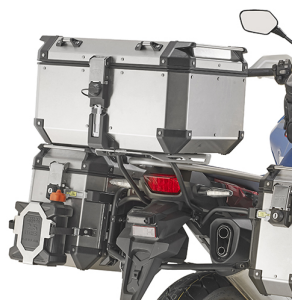

GIVI SR1161 STELAŻ KUFRA CENTRALNEGO HONDA CRF1000L**Cena :****607,00 zł**Nr katalogowy : **SR1161**Producent : **Givi**Stan magazynowy : **bardzo wysoki**

Średnia ocena :

GIVI SR1161 STELAŻ KUFRA CENTRALNEGO (BEZ PŁYTY) - HONDA CRF1000L AFRICA TWIN ADVENTURE SPORTS (18)

Stelaż kufra centralnego. Możliwość skorzystania z systemu MONOLOCK lub MONOKEY do połączenia z płytą MONOKEY M5, M7, M8A, M8B, M9A, M9B lub M5M, M6M MONOLOCK. Płyta nie wchodzi w skład zestawu - należy kupić ją oddzielnie w zależności od preferowanego systemu kufrow.

Dostępne opcje GIVI SR1161 STELAŻ KUFRA CENTRALNEGO HONDA CRF1000L

» **Wybierz opcje z listy:** [GIVI STELAŻ KUFRA CENTRALNEGO \(BEZ PŁYTY\) - HONDA CRF1000L AFRICA TWIN ADVENTURE SPORTS \(18\) - dostępny](#), [GIVI STELAŻ KUFRA CENTRALNEGO \(BEZ PŁYTY\) - HONDA CRF1000L AFRICA TWIN ADVENTURE SPORTS \(18\) - dostępny](#).