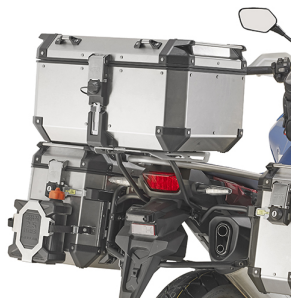

GIVI SR1161 STELAŻ KUFRA CENTRALNEGO HONDA CRF1000L

Cena :

607,00 zł

Nr katalogowy : **SR1161**

Producent : **Givi**

Stan magazynowy : **bardzo wysoki**

Średnia ocena :

GIVI SR1161 STELAŻ KUFRA CENTRALNEGO (BEZ PŁYTY) - HONDA CRF1000L AFRICA TWIN ADVENTURE SPORTS (18)

Stelaż kufra centralnego. Możliwość skorzystania z systemu MONOLOCK lub MONOKEY do połączenia z płytą MONOKEY M5, M7, M8A, M8B, M9A, M9B lub M5M, M6M MONOLOCK. Płyta nie wchodzi w skład zestawu - należy kupić ją oddzielnie w zależności od preferowanego systemu kufrow.

Dostępne opcje GIVI SR1161 STELAŻ KUFRA CENTRALNEGO HONDA CRF1000L

» **Wybierz opcje z listy:** [GIVI STELAŻ KUFRA CENTRALNEGO \(BEZ PŁYTY\) - HONDA CRF1000L AFRICA TWIN ADVENTURE SPORTS \(18\) - dostępny](#), [GIVI STELAŻ KUFRA CENTRALNEGO \(BEZ PŁYTY\) - HONDA CRF1000L AFRICA TWIN ADVENTURE SPORTS \(18\) - dostępny](#).