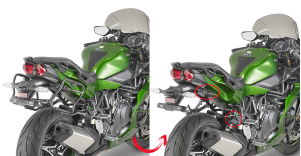

**GIVI PLXR4123 STELAŻ KUFRÓW BOCZNYCH V35 / K33 KAWASAKI****Cena :****1029,00 zł**Nr katalogowy : **PLXR4123**Producent : **Givi**Stan magazynowy : **bardzo wysoki**

Średnia ocena :

GIVI PLXR4123 STELAŻ KUFRÓW BOCZNYCH V35 / K33 - KAWASAKI

**Dostępne opcje GIVI PLXR4123 STELAŻ KUFRÓW BOCZNYCH V35 / K33 KAWASAKI**

» **Wybierz opcje z listy:** GIVI (DO WYCZERPANIA) STELAŻ KUFRÓW BOCZNYCH V35 / K33 - KAWASAKI Ninja H2 SX (18) - niedostępny, GIVI (DO WYCZERPANIA) STELAŻ KUFRÓW BOCZNYCH V35 / K33 - KAWASAKI Ninja H2 SX (18) - niedostępny.