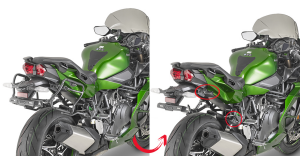

**GIVI PLXR4123 STELAŻ KUFRÓW BOCZNYCH V35 / K33 KAWASAKI****Cena :****1029,00 zł**Nr katalogowy : **PLXR4123**Producent : **Givi**Stan magazynowy : **bardzo wysoki**

Średnia ocena :

GIVI PLXR4123 STELAŻ KUFRÓW BOCZNYCH V35 / K33 - KAWASAKI

**Dostępne opcje GIVI PLXR4123 STELAŻ KUFRÓW BOCZNYCH V35 / K33 KAWASAKI**

» **Wybierz opcje z listy:** GIVI (DO WYCZERPANIA) STELAŻ KUFRÓW BOCZNYCH V35 / K33 - KAWASAKI Ninja H2 SX (18) - dostępny,  
GIVI (DO WYCZERPANIA) STELAŻ KUFRÓW BOCZNYCH V35 / K33 - KAWASAKI Ninja H2 SX (18) - dostępny.