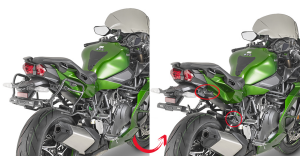

GIVI PLXR4123 STELAŻ KUFRÓW BOCZNYCH V35 / K33 KAWASAKI**Cena :****1029,00 zł**Nr katalogowy : **PLXR4123**Producent : **Givi**Stan magazynowy : **bardzo wysoki**

Średnia ocena :

GIVI PLXR4123 STELAŻ KUFRÓW BOCZNYCH V35 / K33 - KAWASAKI

Dostępne opcje GIVI PLXR4123 STELAŻ KUFRÓW BOCZNYCH V35 / K33 KAWASAKI

» **Wybierz opcje z listy:** GIVI (DO WYCZERPANIA) STELAŻ KUFRÓW BOCZNYCH V35 / K33 - KAWASAKI Ninja H2 SX (18) - dostępny,
GIVI (DO WYCZERPANIA) STELAŻ KUFRÓW BOCZNYCH V35 / K33 - KAWASAKI Ninja H2 SX (18) - dostępny.