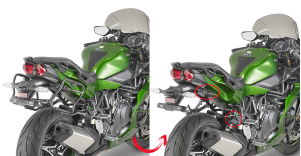

GIVI PLXR4123 STELAŻ KUFRÓW BOCZNYCH V35 / K33 KAWASAKI**Cena :****1029,00 zł**Nr katalogowy : **PLXR4123**Producent : **Givi**Stan magazynowy : **bardzo wysoki**

Średnia ocena :

GIVI PLXR4123 STELAŻ KUFRÓW BOCZNYCH V35 / K33 - KAWASAKI

Dostępne opcje GIVI PLXR4123 STELAŻ KUFRÓW BOCZNYCH V35 / K33 KAWASAKI

» **Wybierz opcje z listy:** GIVI (DO WYCZERPANIA) STELAŻ KUFRÓW BOCZNYCH V35 / K33 - KAWASAKI Ninja H2 SX (18) - niedostępny, GIVI (DO WYCZERPANIA) STELAŻ KUFRÓW BOCZNYCH V35 / K33 - KAWASAKI Ninja H2 SX (18) - niedostępny.