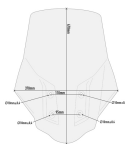

**GIVI D5126ST SZYBA PRZEZROCZYSTA 47x37cm BMW G 310 GS****Cena :****355,00 zł**Nr katalogowy : **D5126ST**Producent : **Givi**Stan magazynowy : **bardzo wysoki**

Średnia ocena :

GIVI D5126ST SZYBA PRZEZROCZYSTA 47 x 37 cm (H x W) - BMW G 310 GS (17 &gt; 18)

Szyba motocyklowa, przezroczysta.

Wymiary 47 x 37 cm (WysokośćxSzerokość).

Wyższa od szyby fabrycznej o 27 cm.

**Dostępne opcje GIVI D5126ST SZYBA PRZEZROCZYSTA 47x37cm BMW G 310 GS**

» **Wybierz opcje z listy:** GIVI SZYBA PRZEZROCZYSTA 47 x 37 cm (H x W) - BMW G 310 GS (17 > 18) - dostępny, GIVI SZYBA PRZEZROCZYSTA 47 x 37 cm (H x W) - BMW G 310 GS (17 > 18) - dostępny.