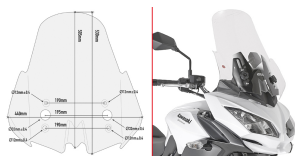

**GIVI D4122ST SZYBA PRZEZROCZYSTA 53 x 44 cm KAWASAKI Versys 650****Cena :****395,00 zł**Nr katalogowy : **D4122ST**Producent : **Givi**Stan magazynowy : **bardzo wysoki**

Średnia ocena :

GIVI D4122ST SZYBA PRZEZROCZYSTA 53 x 44 cm KAWASAKI Versys 650 (15 &gt; 18)

Szyba motocyklowa, przezroczysta.

Wymiary 53 x 44 cm (WysokośćxSzerokość).

Wyższa od szyby fabrycznej o 17cm.

**Dostępne opcje GIVI D4122ST SZYBA PRZEZROCZYSTA 53 x 44 cm KAWASAKI Versys 650**

» **Wybierz opcje z listy:** GIVI SZYBA PRZEZROCZYSTA 53 x 44 cm (H x W) - KAWASAKI Versys 650 (15 > 18) - dostępny, GIVI SZYBA PRZEZROCZYSTA 53 x 44 cm (H x W) - KAWASAKI Versys 650 (15 > 18) - dostępny.