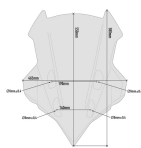

GIVI D2139S SZYBA DYMIONA 55 x 46,5 cm YAMAHA Tracer 900**Cena :****402,00 zł**Nr katalogowy : **D2139S**Producent : **Givi**Stan magazynowy : **bardzo wysoki**

Średnia ocena :

GIVI D2139S SZYBA DYMIONA 55 x 46,5 cm (H x W) - YAMAHA Tracer 900 / Tracer 900 GT (18)

Szyba motocyklowa, przyciemniana.

Wymiary 55 x 46,5 cm (WysokośćxSzerokość)

Dostępne opcje GIVI D2139S SZYBA DYMIONA 55 x 46,5 cm YAMAHA Tracer 900

» **Wybierz opcje z listy:** GIVI SZYBA DYMIONA 55 x 46,5 cm (H x W) - YAMAHA Tracer 900 / Tracer 900 GT (18 >20) - dostępny,
GIVI SZYBA DYMIONA 55 x 46,5 cm (H x W) - YAMAHA Tracer 900 / Tracer 900 GT (18 >20) - dostępny.