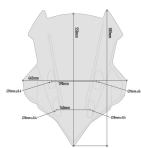

**GIVI D2139S SZYBA DYMIONA 55 x 46,5 cm YAMAHA Tracer 900****Cena :****402,00 zł**Nr katalogowy : **D2139S**Producent : **Givi**Stan magazynowy : **bardzo wysoki**

Średnia ocena :

GIVI D2139S SZYBA DYMIONA 55 x 46,5 cm (H x W) - YAMAHA Tracer 900 / Tracer 900 GT (18)

Szyba motocyklowa, przyciemniana.

Wymiary 55 x 46,5 cm (WysokośćxSzerokość)

**Dostępne opcje GIVI D2139S SZYBA DYMIONA 55 x 46,5 cm YAMAHA Tracer 900**

» **Wybierz opcje z listy:** GIVI SZYBA DYMIONA 55 x 46,5 cm (H x W) - YAMAHA Tracer 900 / Tracer 900 GT (18 >20) - dostępny,  
GIVI SZYBA DYMIONA 55 x 46,5 cm (H x W) - YAMAHA Tracer 900 / Tracer 900 GT (18 >20) - dostępny.