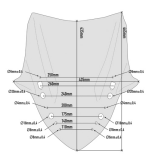

GIVI D2136S SZYBA SZYBA DYMIONA 43,5x43,5cm YAMAHA X-Max 300**Cena :****330,00 zł**Nr katalogowy : **D2136S**Producent : **Givi**Stan magazynowy : **bardzo wysoki**

Średnia ocena :

GIVI D2136S SZYBA SZYBA DYMIONA 43,5 x 43,5 cm (H x W) - YAMAHA X-Max 300 (17)

Szyba motocyklowa, przyciemniana.

Wymiary 43,5 x 43,5 cm (WysokośćxSzerokość)

Dostępne opcje GIVI D2136S SZYBA SZYBA DYMIONA 43,5x43,5cm YAMAHA X-Max 300

» **Wybierz opcje z listy:** GIVI SZYBA SZYBA DYMIONA 43,5 x 43,5 cm (H x W) - YAMAHA X-Max 300 (17) - niedostępny, GIVI SZYBA SZYBA DYMIONA 43,5 x 43,5 cm (H x W) - YAMAHA X-Max 300 (17) - niedostępny.