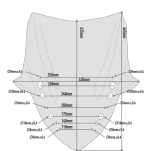

GIVI D2136S SZYBA SZYBA DYMIONA 43,5x43,5cm YAMAHA X-Max 300**Cena :****330,00 zł**Nr katalogowy : **D2136S**Producent : **Givi**Stan magazynowy : **bardzo wysoki**

Średnia ocena :

GIVI D2136S SZYBA SZYBA DYMIONA 43,5 x 43,5 cm (H x W) - YAMAHA X-Max 300 (17)

Szyba motocyklowa, przyciemniana.

Wymiary 43,5 x 43,5 cm (WysokośćxSzerokość)

Dostępne opcje GIVI D2136S SZYBA SZYBA DYMIONA 43,5x43,5cm YAMAHA X-Max 300

» **Wybierz opcje z listy:** GIVI SZYBA SZYBA DYMIONA 43,5 x 43,5 cm (H x W) - YAMAHA X-Max 300 (17) - dostępny, GIVI SZYBA SZYBA DYMIONA 43,5 x 43,5 cm (H x W) - YAMAHA X-Max 300 (17) - dostępny.