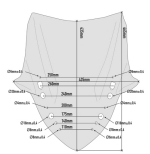

**GIVI D2136S SZYBA SZYBA DYMIONA 43,5x43,5cm YAMAHA X-Max 300****Cena :****330,00 zł**Nr katalogowy : **D2136S**Producent : **Givi**Stan magazynowy : **bardzo wysoki**

Średnia ocena :

GIVI D2136S SZYBA SZYBA DYMIONA 43,5 x 43,5 cm (H x W) - YAMAHA X-Max 300 (17)

Szyba motocyklowa, przyciemniana.

Wymiary 43,5 x 43,5 cm (WysokośćxSzerokość)

**Dostępne opcje GIVI D2136S SZYBA SZYBA DYMIONA 43,5x43,5cm YAMAHA X-Max 300**

» **Wybierz opcje z listy:** GIVI SZYBA SZYBA DYMIONA 43,5 x 43,5 cm (H x W) - YAMAHA X-Max 300 (17) - niedostępny, GIVI SZYBA SZYBA DYMIONA 43,5 x 43,5 cm (H x W) - YAMAHA X-Max 300 (17) - niedostępny.