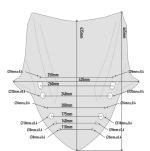

GIVI D2136S SZYBA SZYBA DYMIONA 43,5x43,5cm YAMAHA X-Max 300**Cena :****330,00 zł**Nr katalogowy : **D2136S**Producent : **Givi**Stan magazynowy : **bardzo wysoki**

Średnia ocena :

GIVI D2136S SZYBA SZYBA DYMIONA 43,5 x 43,5 cm (H x W) - YAMAHA X-Max 300 (17)

Szyba motocyklowa, przyciemniana.

Wymiary 43,5 x 43,5 cm (WysokośćxSzerokość)

Dostępne opcje GIVI D2136S SZYBA SZYBA DYMIONA 43,5x43,5cm YAMAHA X-Max 300

» **Wybierz opcje z listy:** GIVI SZYBA SZYBA DYMIONA 43,5 x 43,5 cm (H x W) - YAMAHA X-Max 300 (17) - niedostępny, GIVI SZYBA SZYBA DYMIONA 43,5 x 43,5 cm (H x W) - YAMAHA X-Max 300 (17) - niedostępny.