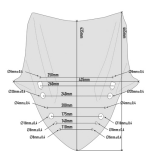

**GIVI D2136S SZYBA SZYBA DYMIONA 43,5x43,5cm YAMAHA X-Max 300****Cena :****330,00 zł**Nr katalogowy : **D2136S**Producent : **Givi**Stan magazynowy : **bardzo wysoki**

Średnia ocena :

GIVI D2136S SZYBA SZYBA DYMIONA 43,5 x 43,5 cm (H x W) - YAMAHA X-Max 300 (17)

Szyba motocyklowa, przyciemniana.

Wymiary 43,5 x 43,5 cm (WysokośćxSzerokość)

**Dostępne opcje GIVI D2136S SZYBA SZYBA DYMIONA 43,5x43,5cm YAMAHA X-Max 300**

» **Wybierz opcje z listy:** GIVI SZYBA SZYBA DYMIONA 43,5 x 43,5 cm (H x W) - YAMAHA X-Max 300 (17) - niedostępny, GIVI SZYBA SZYBA DYMIONA 43,5 x 43,5 cm (H x W) - YAMAHA X-Max 300 (17) - niedostępny.