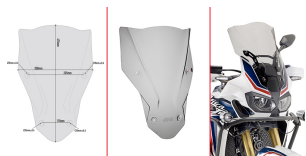

GIVI D1144S SZYBA DYMIONA 47,5 x 35 cm HONDA CRF 1000L**Cena :****297,00 zł**Nr katalogowy : **D1144S**Producent : **Givi**Stan magazynowy : **bardzo wysoki**

Średnia ocena :

GIVI D1144S SZYBA DYMIONA 47,5 x 35 cm (H x W) HONDA CRF 1000L AFRICA TWIN (16) .

Szyba motocyklowa, przyciemniana.

Wymiary 47,5 x 35cm (WysokośćxSzerokość)

Dostępne opcje GIVI D1144S SZYBA DYMIONA 47,5 x 35 cm HONDA CRF 1000L

» **Wybierz opcje z listy:** GIVI SZYBA DYMIONA 47,5 x 35 cm (H x W) HONDA CRF 1000L AFRICA TWIN (16) - dostępny, GIVI SZYBA DYMIONA 47,5 x 35 cm (H x W) HONDA CRF 1000L AFRICA TWIN (16) - dostępny.