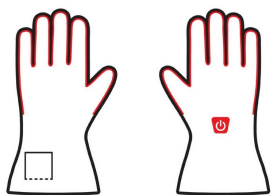

## GLOVII, ogrzewane rękawice z baterią i ładowarką

**Cena :**

**569,00 zł**

Nr katalogowy : **GEG**

Producent : **Glovii**

Stan magazynowy : **bardzo wysoki**

Średnia ocena :

Watermark