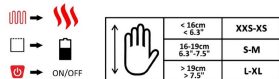

## GLOVII, ogrzewane rękawice z baterią i ładowarką

**Cena :**

**569,00 zł**

Nr katalogowy : **GEG**

Producent : **Glovii**

Stan magazynowy : **bardzo wysoki**

Średnia ocena :

Watermark